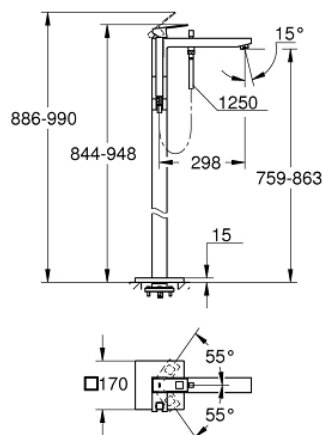

23 672 AL1 EUROCUBE ОДНОВАЖІЛЬНИЙ ЗМІШУВАЧ ДЛЯ ВАННИ, 1/2", ПІДЛОГОВОГО МОНТАЖУ

ОПИС ПРОДУКТУ

- Колір: графіт темний матовий
- комплект верхньої монтажної частини для 45 984 001, 29 038 001, 29 086 000
- без вбудованої частини
- GROHE SilkMove 35 мм керамічний картридж
- із обмежувачем температури
- покриття GROHE LongLife
- автоматичний перемикач: ванна/душ
- вилив з аератором
- ручний душ Euphoria Cube+ 6,6 л/хв (26 467)
- душовий шланг Silverflex 1250 мм 1/2" x 1/2" (28 362)
- виступ 298 мм
- вбудований зворотній клапан у душовому виході 1/2"
- захист від зворотнього потоку
- із тримачем для душу

23 672 AL1 EUROCUBE ОДНОВАЖІЛЬНИЙ ЗМІШУВАЧ ДЛЯ ВАННИ, 1/2", ПІДЛЮГОВОГО МОНТАЖУ

ЗАПАСНІ ЧАСТИНИ , березня 2019 – зараз

- 1: Важіль (Артикул запчастини 46782AL0)
- 2: Ковпачок (Артикул запчастини 46492AL0)
- 3: Гвинтова муфта (Артикул запчастини 46460000)
- 4: Картридж (Артикул запчастини 46374000)
- 5: Ручка перемикача (Артикул запчастини 48128AL0)
- 6: Випрямляч потоку Sistra (Артикул запчастини 13907AL0)
- 7: Перемикач (Артикул запчастини 65655AL0)
- 8: Зворотний клапан (Артикул запчастини 08565000)
- 9: Фільтр для затримання бруду (Артикул запчастини 0700200M)
- 10: Свічковий ключ (Артикул запчастини 19332000)*