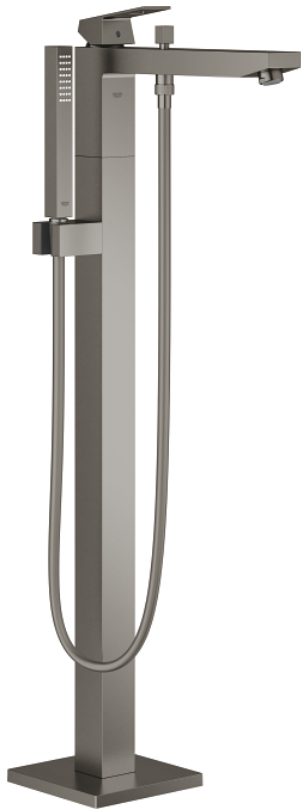

23 672 AL1 EUROCUBE ОДНОВАЖІЛЬНИЙ ЗМІШУВАЧ ДЛЯ ВАННИ, 1/2", ПІДЛОГОВОГО МОНТАЖУ

ОПИС ПРОДУКТУ

- Колір: графіт темний матовий
- комплект верхньої монтажної частини для 45 984 001, 29 038 001, 29 086 000
- без вбудованої частини
- GROHE SilkMove 35 мм керамічний картридж
- із обмежувачем температури
- покриття GROHE LongLife
- автоматичний перемикач: ванна/душ
- вилив з аератором
- ручний душ Euphoria Cube+ 6,6 л/хв (26 467)
- душовий шланг Silverflex 1250 мм 1/2" x 1/2" (28 362)
- виступ 298 мм
- вбудований зворотній клапан у душовому виході 1/2"
- захист від зворотнього потоку
- із тримачем для душу

23 672 AL1 EUROCUBE ОДНОВАЖІЛЬНИЙ ЗМІШУВАЧ ДЛЯ ВАННИ, 1/2", ПІДЛЮГОВОГО МОНТАЖУ

ЗАПАСНІ ЧАСТИНИ , березня 2019 – зараз

- 1: Важіль (Артикул запчастини 46782AL0)
- 2: Ковпачок (Артикул запчастини 46492AL0)
- 3: Гвинтова муфта (Артикул запчастини 46460000)
- 4: Картридж (Артикул запчастини 46374000)
- 5: Ручка перемикача (Артикул запчастини 48128AL0)
- 6: Випрямляч потоку Sistra (Артикул запчастини 13907AL0)
- 7: Перемикач (Артикул запчастини 65655AL0)
- 8: Зворотний клапан (Артикул запчастини 08565000)
- 9: Фільтр для затримання бруду (Артикул запчастини 0700200M)
- 10: Свічковий ключ (Артикул запчастини 19332000)*