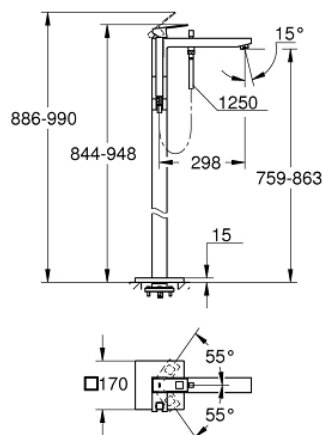

## 23 672 DC1 EUROSCUBE ОДНОВАЖІЛЬНИЙ ЗМІШУВАЧ ДЛЯ ВАННИ, 1/2", ПІДЛОГОВОГО МОНТАЖУ

### ОПИС ПРОДУКТУ

- Колір: суперсталь
- комплект верхньої монтажної частини для 45 984 001, 29 038 001, 29 086 000
- без вбудованої частини
- GROHE SilkMove 35 мм керамічний картридж
- із обмежувачем температури
- покриття GROHE LongLife
- автоматичний перемикач: ванна/душ
- вилив з аератором
- ручний душ Euphoria Cube+ 6,6 л/хв (26 467)
- душовий шланг Silverflex 1250 мм 1/2" x 1/2" (28 362)
- виступ 298 мм
- вбудований зворотній клапан у душовому виході 1/2"
- захист від зворотнього потоку
- із тримачем для душу