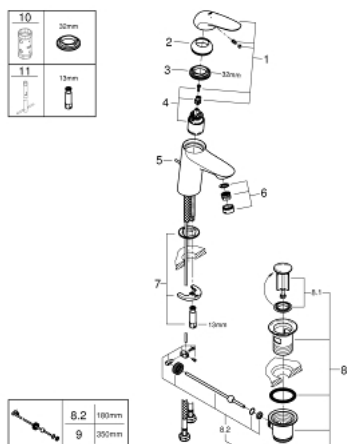

### ОПИС ПРОДУКТУ

- Колір: хром
- монтаж на один отвір
- суцільна металева рукоятка (без отвору)
- GROHE SilkMove 35 мм керамічний картридж
- регулювання витрати води
- із обмежувачем температури
- GROHE LongLife поверхня
- GROHE EcoJoy – технологія неперевершеного потоку при економному використанні води
- максимальна витрата (при тиску 3 бар) 5 л/хв
- система швидкого монтажу GROHE FastFixation
- набір донних клапанів 1 1/4"
- гнучкі з'єднувальні шланги

## 23 707 003 EUROSTYLE ОДНОВАЖИЛЬНИЙ ЗМІШУВАЧ ДЛЯ РАКОВИНИ 3/8" S-РОЗМІРУ

### ЗАПАСНІ ЧАСТИНИ , листопада 2015 – зараз

- 1: Solid metal lever (Артикул запчастини 46951000)
- 2: Ковпачок (Артикул запчастини 46492000)
- 3: Гвинтова муфта (Артикул запчастини 46460000)
- 4: Картридж (Артикул запчастини 46374000)
- 5: Висувний стрижень (Артикул запчастини 46739000)
- 6: Аератор (Артикул запчастини 48159000)
- 7: Комплект для кріплення хвостовика (Артикул запчастини 46671000)
- 8: Комплект зливу 1 1/4" (Артикул запчастини 28910000)
- 8.1: Заглушка (Артикул запчастини 07182000)
- 8.2: Ексцентриковий стрижень (Артикул запчастини 07052000)
- 9: Ексцентриковий стрижень (Артикул запчастини 07341000)\*
- 10: Свічковий ключ (Артикул запчастини 19332000)\*
- 11: Монтажний ключ (Артикул запчастини 19017000)\*