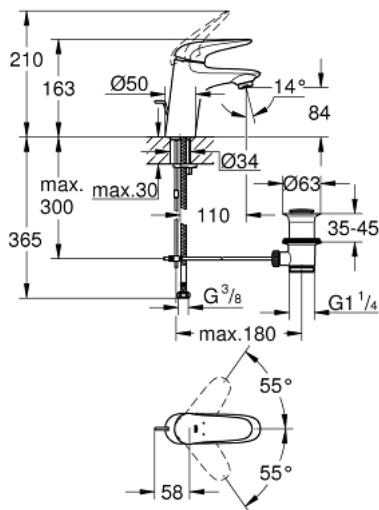

## 23 707 003 EUROSTYLE ОДНОВАЖІЛЬНИЙ ЗМІШУВАЧ ДЛЯ РАКОВИНИ 3/8" S-РОЗМІРУ

### ОПИС ПРОДУКТУ

- Колір: хром
- монтаж на один отвір
- суцільна металева рукоятка (без отвору)
- GROHE SilkMove 35 мм керамічний картридж
- регулювання витрати води
- із обмежувачем температури
- GROHE LongLife поверхня
- GROHE EcoJoy – технологія неперевершеного потоку при економному використанні води
- максимальна витрата (при тиску 3 бар) 5 л/хв
- система швидкого монтажу GROHE FastFixation
- набір донних клапанів 1 1/4"
- гнучкі з'єднувальні шланги

## 23 707 003 EUROSTYLE ОДНОВАЖИЛЬНИЙ ЗМІШУВАЧ ДЛЯ РАКОВИНИ 3/8" S-РОЗМІРУ

### ЗАПАСНІ ЧАСТИНИ , листопада 2015 – зараз

- 1: Solid metal lever (Артикул запчастини 46951000)
- 2: Ковпачок (Артикул запчастини 46492000)
- 3: Гвинтова муфта (Артикул запчастини 46460000)
- 4: Картридж (Артикул запчастини 46374000)
- 5: Висувний стрижень (Артикул запчастини 46739000)
- 6: Аератор (Артикул запчастини 48159000)
- 7: Комплект для кріплення хвостовика (Артикул запчастини 46671000)
- 8: Комплект зливу 1 1/4" (Артикул запчастини 28910000)
- 8.1: Заглушка (Артикул запчастини 07182000)
- 8.2: Ексцентриковий стрижень (Артикул запчастини 07052000)
- 9: Ексцентриковий стрижень (Артикул запчастини 07341000)\*
- 10: Свічковий ключ (Артикул запчастини 19332000)\*
- 11: Монтажний ключ (Артикул запчастини 19017000)\*