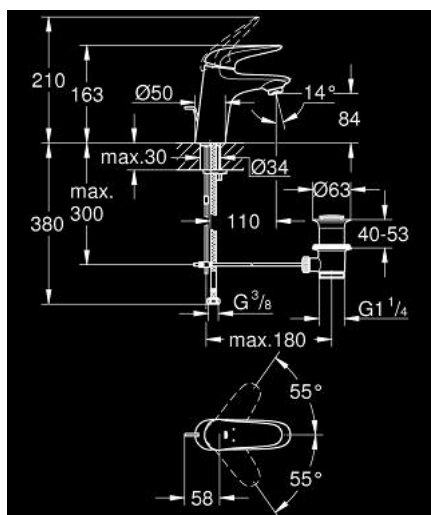

23 708 003 EUROSTYLE ОДНОВАЖІЛЬНИЙ ЗМІШУВАЧ ДЛЯ РАКОВИНИ 3/8" S-РОЗМІРУ

ОПИС ПРОДУКТУ

- Колір: хром
- монтаж на один отвір
- суцільна металева рукоятка (без отвору)
- GROHE SilkMove 35 мм керамічний картридж
- регулювання витрати води
- із обмежувачем температури
- GROHE LongLife поверхня
- GROHE EcoJoy аератор 5.7 л/хв
- система швидкого монтажу GROHE FastFixation
- набір донних клапанів 1 1/4"
- гнучкі з'єднувальні шланги

23 708 003 EUROSTYLE ОДНОВАЖІЛЬНИЙ ЗМІШУВАЧ ДЛЯ РАКОВИНИ 3/8" S-РОЗМІРУ

ЗАПАСНІ ЧАСТИНИ , листопада 2015 – зараз

- 1: Solid metal lever (Артикул запчастини 46951000)
- 2: Ковпачок (Артикул запчастини 46492000)
- 3: Гвинтове кільце (Артикул запчастини 46815000)
- 4: Картридж (Артикул запчастини 46374000)
- 5: Висувний стрижень (Артикул запчастини 46739000)
- 6: Аератор (Артикул запчастини 48159000)
- 7: Комплект для кріплення хвостовика (Артикул запчастини 46671000)
- 8: Комплект зливу 1 1/4" (Артикул запчастини 28910000)
- 8.1: Заглушка (Артикул запчастини 07182000)
- 8.2: Ексцентриковий стрижень (Артикул запчастини 07052000)
- 9: Ексцентриковий стрижень (Артикул запчастини 07341000)*
- 10: Свічковий ключ (Артикул запчастини 19332000)*
- 11: Монтажний ключ (Артикул запчастини 19017000)*