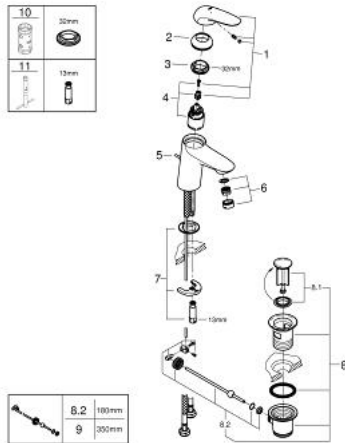

23 708 003 EUROSTYLE ОДНОВАЖІЛЬНИЙ ЗМІШУВАЧ ДЛЯ РАКОВИНИ 3/8" S-РОЗМІРУ

ОПИС ПРОДУКТУ

- Колір: хром
- монтаж на один отвір
- суцільна металева рукоятка (без отвору)
- GROHE SilkMove 35 мм керамічний картридж
- регулювання витрати води
- із обмежувачем температури
- GROHE LongLife поверхня
- GROHE EcoJoy аератор 5.7 л/хв
- система швидкого монтажу GROHE FastFixation
- набір донних клапанів 1 1/4"
- гнучкі з'єднувальні шланги

23 708 003 EUROSTYLE ОДНОВАЖІЛЬНИЙ ЗМІШУВАЧ ДЛЯ РАКОВИНИ 3/8" S-РОЗМІРУ

ЗАПАСНІ ЧАСТИНИ , листопада 2015 – зараз

- 1: Solid metal lever (Артикул запчастини 46951000)
- 2: Ковпачок (Артикул запчастини 46492000)
- 3: Гвинтове кільце (Артикул запчастини 46815000)
- 4: Картридж (Артикул запчастини 46374000)
- 5: Висувний стрижень (Артикул запчастини 46739000)
- 6: Аератор (Артикул запчастини 48159000)
- 7: Комплект для кріплення хвостовика (Артикул запчастини 46671000)
- 8: Комплект зливу 1 1/4" (Артикул запчастини 28910000)
- 8.1: Заглушка (Артикул запчастини 07182000)
- 8.2: Ексцентриковий стрижень (Артикул запчастини 07052000)
- 9: Ексцентриковий стрижень (Артикул запчастини 07341000)*
- 10: Свічковий ключ (Артикул запчастини 19332000)*
- 11: Монтажний ключ (Артикул запчастини 19017000)*