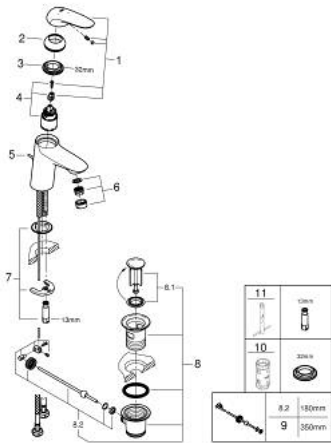

23 709 003 EUROSTYLE ОДНОВАЖИЛЬНИЙ ЗМІШУВАЧ ДЛЯ РАКОВИНИ 3/8" S-РОЗМІРУ

ОПИС ПРОДУКТУ

- Колір: хром
- монтаж на один отвір
- суцільна металева рукоятка (без отвору)
- GROHE SilkMove 35 мм керамічний картридж
- EcoMode - cold water flow in mid-lever position saves energy
- регулювання витрати води
- із обмежувачем температури
- GROHE LongLife поверхня
- GROHE EcoJoy – технологія неперевершеного потоку при економічному використанні води
- максимальна витрата (при тиску 3 бар) 5 л/хв
- система швидкого монтажу GROHE FastFixation
- набір донних клапанів 1 1/4"
- гнучкі з'єднувальні шланги

23 709 003 EUROSTYLE ОДНОВАЖИЛЬНИЙ ЗМІШУВАЧ ДЛЯ РАКОВИНИ 3/8" S-РОЗМІРУ

ЗАПАСНІ ЧАСТИНИ , липня 2017 – зараз

- 1: Solid metal lever (Артикул запчастини 46952000)
- 2: Ковпачок (Артикул запчастини 46492000)
- 3: Гвинтова муфта (Артикул запчастини 46460000)
- 4: Картридж (Артикул запчастини 46863000)
- 5: Висувний стрижень (Артикул запчастини 46739000)
- 6: Аератор (Артикул запчастини 48159000)
- 7: Комплект для кріплення хвостовика (Артикул запчастини 46671000)
- 8: Комплект зливу 1 1/4" (Артикул запчастини 28910000)
- 8.1: Заглушка (Артикул запчастини 07182000)
- 8.2: Ексцентриковий стрижень (Артикул запчастини 07052000)
- 9: Ексцентриковий стрижень (Артикул запчастини 07341000)*
- 10: Свічковий ключ (Артикул запчастини 19332000)*
- 11: Монтажний ключ (Артикул запчастини 19017000)*