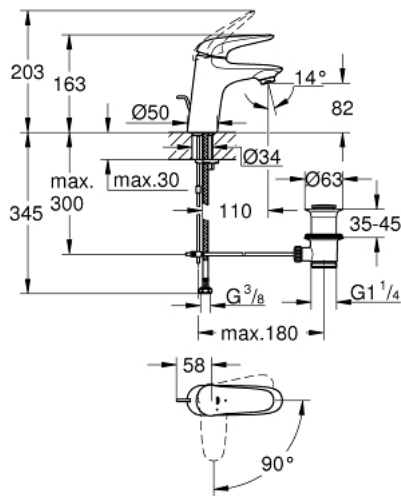

23 709 003 EUROSTYLE ОДНОВАЖИЛЬНИЙ ЗМІШУВАЧ ДЛЯ РАКОВИНИ 3/8" S-РОЗМІРУ

ОПИС ПРОДУКТУ

- Колір: хром
- монтаж на один отвір
- суцільна металева рукоятка (без отвору)
- GROHE SilkMove 35 мм керамічний картридж
- EcoMode - cold water flow in mid-lever position saves energy
- регулювання витрати води
- із обмежувачем температури
- GROHE LongLife поверхня
- GROHE EcoJoy – технологія неперевершеного потоку при економічному використанні води
- максимальна витрата (при тиску 3 бар) 5 л/хв
- система швидкого монтажу GROHE FastFixation
- набір донних клапанів 1 1/4"
- гнучкі з'єднувальні шланги

23 709 003 EUROSTYLE ОДНОВАЖИЛЬНИЙ ЗМІШУВАЧ ДЛЯ РАКОВИНИ 3/8" S-РОЗМІРУ

ЗАПАСНІ ЧАСТИНИ , липня 2017 – зараз

- 1: Solid metal lever (Артикул запчастини 46952000)
- 2: Ковпачок (Артикул запчастини 46492000)
- 3: Гвинтова муфта (Артикул запчастини 46460000)
- 4: Картридж (Артикул запчастини 46863000)
- 5: Висувний стрижень (Артикул запчастини 46739000)
- 6: Аератор (Артикул запчастини 48159000)
- 7: Комплект для кріплення хвостовика (Артикул запчастини 46671000)
- 8: Комплект зливу 1 1/4" (Артикул запчастини 28910000)
- 8.1: Заглушка (Артикул запчастини 07182000)
- 8.2: Ексцентриковий стрижень (Артикул запчастини 07052000)
- 9: Ексцентриковий стрижень (Артикул запчастини 07341000)*
- 10: Свічковий ключ (Артикул запчастини 19332000)*
- 11: Монтажний ключ (Артикул запчастини 19017000)*