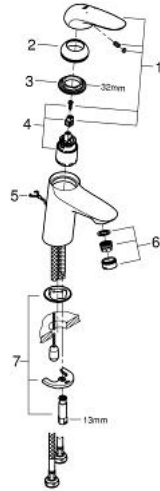

## 23 713 003 EUROSTYLE ОДНОВАЖІЛЬНИЙ ЗМІШУВАЧ ДЛЯ РАКОВИНИ 3/8" S-РОЗМІРУ

### ОПИС ПРОДУКТУ

- Колір: хром
- монтаж на один отвір
- суцільна металева рукоятка (без отвору)
- GROHE SilkMove 35 мм керамічний картридж
- регулювання витрати води
- із обмежувачем температури
- GROHE LongLife поверхня
- GROHE EcoJoy – технологія неперевершеного потоку при економному використанні води
- максимальна витрата (при тиску 3 бар) 5 л/хв
- система швидкого монтажу GROHE FastFixation
- висувний ланцюжок
- гнучкі з'єднувальні шланги

## 23 713 003 EUROSTYLE ОДНОВАЖИЛЬНИЙ ЗМІШУВАЧ ДЛЯ РАКОВИНИ 3/8" S-РОЗМІРУ

### ЗАПАСНІ ЧАСТИНИ , листопада 2015 – зараз

- 1: Solid metal lever (Артикул запчастини 46951000)
- 2: Ковпачок (Артикул запчастини 46492000)
- 3: Гвинтова муфта (Артикул запчастини 46460000)
- 4: Картридж (Артикул запчастини 46374000)
- 5: Ланцюг (Артикул запчастини 06815000)
- 6: Аератор (Артикул запчастини 48159000)
- 7: Комплект для кріплення хвостовика (Артикул запчастини 46671000)
- 8: Свічковий ключ (Артикул запчастини 19332000)\*
- 9: Монтажний ключ (Артикул запчастини 19017000)\*