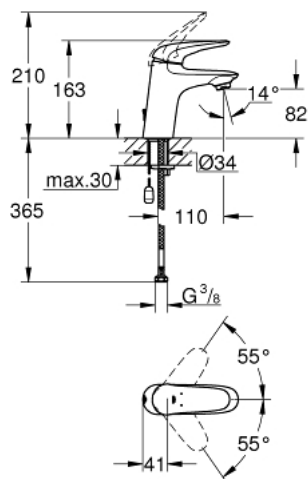

## 23 713 003 EUROSTYLE ОДНОВАЖІЛЬНИЙ ЗМІШУВАЧ ДЛЯ РАКОВИНИ 3/8" S-РОЗМІРУ

### ОПИС ПРОДУКТУ

- Колір: хром
- монтаж на один отвір
- суцільна металева рукоятка (без отвору)
- GROHE SilkMove 35 мм керамічний картридж
- регулювання витрати води
- із обмежувачем температури
- GROHE LongLife поверхня
- GROHE EcoJoy – технологія неперевершеного потоку при економному використанні води
- максимальна витрата (при тиску 3 бар) 5 л/хв
- система швидкого монтажу GROHE FastFixation
- висувний ланцюжок
- гнучкі з'єднувальні шланги

## 23 713 003 EUROSTYLE ОДНОВАЖИЛЬНИЙ ЗМІШУВАЧ ДЛЯ РАКОВИНИ 3/8" S-РОЗМІРУ