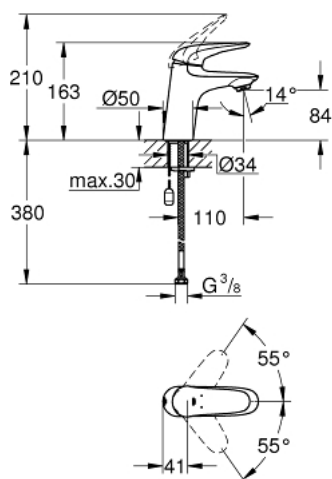

23 714 003 EUROSTYLE ОДНОВАЖИЛЬНИЙ ЗМІШУВАЧ ДЛЯ РАКОВИНИ 3/8" S-РОЗМІРУ

ОПИС ПРОДУКТУ

- Колір: хром
- монтаж на один отвір
- суцільна металева рукоятка (без отвору)
- GROHE SilkMove 35 мм керамічний картридж
- регулювання витрати води
- із обмежувачем температури
- GROHE LongLife поверхня
- GROHE EcoJoy аератор 5.7 л/хв
- внутрішні водні канали - без свинцю та нікелю
- система швидкого монтажу GROHE FastFixation
- висувний ланцюжок
- гнучкі з'єднувальні шланги

23 714 003 EUROSTYLE ОДНОВАЖИЛЬНИЙ ЗМІШУВАЧ ДЛЯ РАКОВИНИ 3/8" S-РОЗМІРУ

ЗАПАСНІ ЧАСТИНИ , листопада 2015 – зараз

- 1: Solid metal lever (Артикул запчастини 46951000)
- 2: Ковпачок (Артикул запчастини 46492000)
- 3: Гвинтове кільце (Артикул запчастини 46815000)
- 4: Картридж (Артикул запчастини 46374000)
- 5: Аератор (Артикул запчастини 48159000)
- 6: Ланцюг (Артикул запчастини 06815000)
- 7: Комплект для кріплення хвостовика (Артикул запчастини 46671000)
- 8: Свічковий ключ (Артикул запчастини 19332000)*
- 9: Монтажний ключ (Артикул запчастини 19017000)*