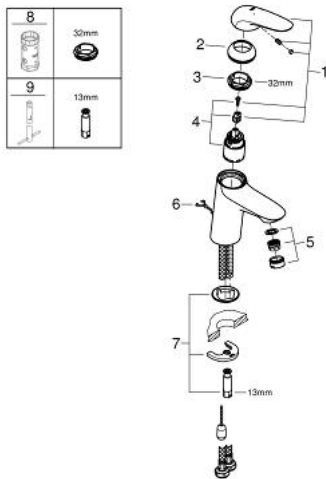

23 714 003 EUROSTYLE ОДНОВАЖИЛЬНИЙ ЗМІШУВАЧ ДЛЯ РАКОВИНИ 3/8" S-РОЗМІРУ

ОПИС ПРОДУКТУ

- Колір: хром
- монтаж на один отвір
- суцільна металева рукоятка (без отвору)
- GROHE SilkMove 35 мм керамічний картридж
- регулювання витрати води
- із обмежувачем температури
- GROHE LongLife поверхня
- GROHE EcoJoy аератор 5.7 л/хв
- внутрішні водні канали - без свинцю та нікелю
- система швидкого монтажу GROHE FastFixation
- висувний ланцюжок
- гнучкі з'єднувальні шланги

23 714 003 EUROSTYLE ОДНОВАЖИЛЬНИЙ ЗМІШУВАЧ ДЛЯ РАКОВИНИ 3/8" S-РОЗМІРУ

ЗАПАСНІ ЧАСТИНИ , листопада 2015 – зараз

- 1: Solid metal lever (Артикул запчастини 46951000)
- 2: Ковпачок (Артикул запчастини 46492000)
- 3: Гвинтове кільце (Артикул запчастини 46815000)
- 4: Картридж (Артикул запчастини 46374000)
- 5: Аератор (Артикул запчастини 48159000)
- 6: Ланцюг (Артикул запчастини 06815000)
- 7: Комплект для кріплення хвостовика (Артикул запчастини 46671000)
- 8: Свічковий ключ (Артикул запчастини 19332000)*
- 9: Монтажний ключ (Артикул запчастини 19017000)*