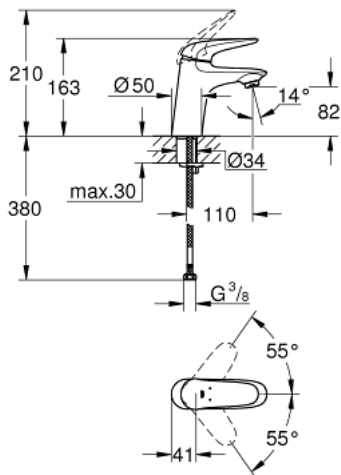

## 23 716 003 EUROSTYLE ОДНОВАЖИЛЬНИЙ ЗМІШУВАЧ ДЛЯ РАКОВИНИ 3/8" S-РОЗМІРУ

### ОПИС ПРОДУКТУ

- Колір: хром
- монтаж на один отвір
- суцільна металева рукоятка (без отвору)
- GROHE SilkMove 35 мм керамічний картридж
- регулювання витрати води
- із обмежувачем температури
- GROHE LongLife поверхня
- GROHE EcoJoy аератор 5.7 л/хв
- внутрішні водні канали - без свинцю та нікелю
- система швидкого монтажу GROHE FastFixation
- гладенький корпус
- гнучкі з'єднувальні шланги