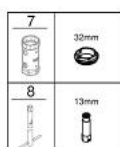

23 716 003 EUROSTYLE ОДНОВАЖИЛЬНИЙ ЗМІШУВАЧ ДЛЯ РАКОВИНИ 3/8" S-РОЗМІРУ

ЗАПАСНІ ЧАСТИНИ , листопада 2015 – зараз

- 1: Solid metal lever (Артикул запчастини 46951000)
- 2: Ковпачок (Артикул запчастини 46492000)
- 3: Гвинтове кільце (Артикул запчастини 46815000)
- 4: Картридж (Артикул запчастини 46374000)
- 5: Аератор (Артикул запчастини 48159000)
- 6: Комплект для кріплення хвостовика (Артикул запчастини 46671000)
- 7: Свічковий ключ (Артикул запчастини 19332000)*
- 8: Монтажний ключ (Артикул запчастини 19017000)*

* Додаткові аксесуари