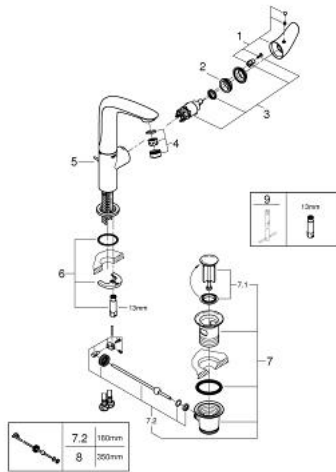

23 718 003 EUROSTYLE ОДНОВАЖИЛЬНИЙ ЗМІШУВАЧ ДЛЯ РАКОВИНИ 1/2" L-РОЗМІРУ

ОПИС ПРОДУКТУ

- Колір: хром
- монтаж на один отвір
- суцільна металева рукоятка (без отвору)
- із обмежувачем температури
- GROHE LongLife поверхня
- GROHE EcoJoy – технологія неперевершеного потоку при економному використанні води
- максимальна витрата (при тиску 3 бар) 5 л/хв
- система швидкого монтажу GROHE FastFixation
- обертвий литий вилив
- площина обертання 360°
- набір донних клапанів 1 1/4"

23 718 003 EUROSTYLE ОДНОВАЖИЛЬНИЙ ЗМІШУВАЧ ДЛЯ РАКОВИНИ 1/2" L-РОЗМІРУ

ЗАПАСНІ ЧАСТИНИ , червня 2019 – зараз

- 1: Solid metal lever (Артикул запчастини 46953000)
- 2: Фітингове кільце (Артикул запчастини 46715000)
- 3: Картридж (Артикул запчастини 46580000)
- 4: Аератор (Артикул запчастини 48159000)
- 5: Висувний стрижень (Артикул запчастини 46739000)
- 6: Комплект для кріплення хвостовика (Артикул запчастини 46671000)
- 7: Комплект зливу 1 1/4" (Артикул запчастини 28910000)
- 7.1: Заглушка (Артикул запчастини 07182000)
- 7.2: Ексцентриковий стрижень (Артикул запчастини 07052000)
- 8: Ексцентриковий стрижень (Артикул запчастини 07341000)*
- 9: Монтажний ключ (Артикул запчастини 19017000)*