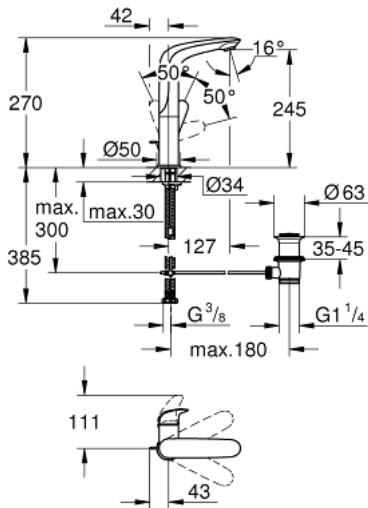

23 718 003 EUROSTYLE ОДНОВАЖИЛЬНИЙ ЗМІШУВАЧ ДЛЯ РАКОВИНИ 1/2" L-РОЗМІРУ

ОПИС ПРОДУКТУ

- Колір: хром
- монтаж на один отвір
- суцільна металева рукоятка (без отвору)
- із обмежувачем температури
- GROHE LongLife поверхня
- GROHE EcoJoy – технологія неперевершеного потоку при економному використанні води
- максимальна витрата (при тиску 3 бар) 5 л/хв
- система швидкого монтажу GROHE FastFixation
- обертвий литий вилив
- площина обертання 360°
- набір донних клапанів 1 1/4"

23 718 003 EUROSTYLE ОДНОВАЖИЛЬНИЙ ЗМІШУВАЧ ДЛЯ РАКОВИНИ 1/2" L-РОЗМІРУ

ЗАПАСНІ ЧАСТИНИ , червня 2019 – зараз

- 1: Solid metal lever (Артикул запчастини 46953000)
- 2: Фітингове кільце (Артикул запчастини 46715000)
- 3: Картридж (Артикул запчастини 46580000)
- 4: Аератор (Артикул запчастини 48159000)
- 5: Висувний стрижень (Артикул запчастини 46739000)
- 6: Комплект для кріплення хвостовика (Артикул запчастини 46671000)
- 7: Комплект зливу 1 1/4" (Артикул запчастини 28910000)
- 7.1: Заглушка (Артикул запчастини 07182000)
- 7.2: Ексцентриковий стрижень (Артикул запчастини 07052000)
- 8: Ексцентриковий стрижень (Артикул запчастини 07341000)*
- 9: Монтажний ключ (Артикул запчастини 19017000)*