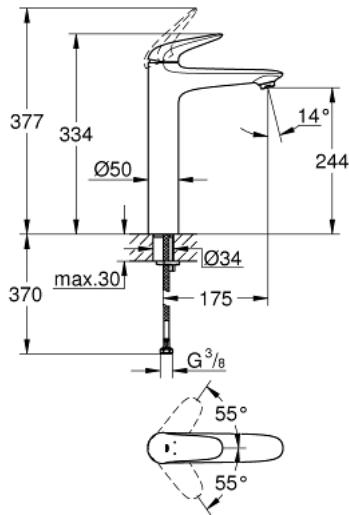

23 719 003 EUROSTYLE ОДНОВАЖІЛЬНИЙ ЗМІШУВАЧ ДЛЯ РАКОВИНИ 1/2" XL-РОЗМІРУ

ОПИС ПРОДУКТУ

- Колір: хром
- монтаж на один отвір
- суцільна металева рукоятка (без отвору)
- для окремо розташованих раковин
- GROHE SilkMove 35 мм керамічний картридж
- із обмежувачем температури
- GROHE LongLife поверхня
- GROHE EcoJoy – технологія неперевершеного потоку при економному використанні води
- максимальна витрата (при тиску 3 бар) 5 л/хв
- система швидкого монтажу GROHE FastFixation
- гладенький корпус
- гнучкі з'єднувальні шланги

23 719 003 EUROSTYLE ОДНОВАЖИЛЬНИЙ ЗМІШУВАЧ ДЛЯ РАКОВИНИ 1/2" XL-РОЗМІРУ

ЗАПАСНІ ЧАСТИНИ , листопада 2015 – зараз

- 1: Solid metal lever (Артикул запчастини 46951000)
- 2: Ковпачок (Артикул запчастини 46492000)
- 3: Гвинтова муфта (Артикул запчастини 46460000)
- 4: Картридж (Артикул запчастини 46374000)
- 5: Спрямовувач потоку (Артикул запчастини 46837000)
- 6: Комплект для кріплення хвостовика (Артикул запчастини 46671000)
- 7: Свічковий ключ (Артикул запчастини 19332000)*
- 8: Монтажний ключ (Артикул запчастини 19017000)*