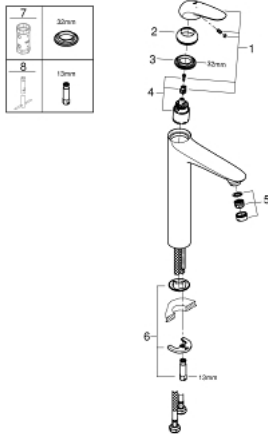

23 719 003 EUROSTYLE ОДНОВАЖІЛЬНИЙ ЗМІШУВАЧ ДЛЯ РАКОВИНИ 1/2" XL-РОЗМІРУ

ОПИС ПРОДУКТУ

- Колір: хром
- монтаж на один отвір
- суцільна металева рукоятка (без отвору)
- для окремо розташованих раковин
- GROHE SilkMove 35 мм керамічний картридж
- із обмежувачем температури
- GROHE LongLife поверхня
- GROHE EcoJoy – технологія неперевершеного потоку при економному використанні води
- максимальна витрата (при тиску 3 бар) 5 л/хв
- система швидкого монтажу GROHE FastFixation
- гладенький корпус
- гнучкі з'єднувальні шланги

23 719 003 EUROSTYLE ОДНОВАЖИЛЬНИЙ ЗМІШУВАЧ ДЛЯ РАКОВИНИ 1/2" XL-РОЗМІРУ

ЗАПАСНІ ЧАСТИНИ , листопада 2015 – зараз

- 1: Solid metal lever (Артикул запчастини 46951000)
- 2: Ковпачок (Артикул запчастини 46492000)
- 3: Гвинтова муфта (Артикул запчастини 46460000)
- 4: Картридж (Артикул запчастини 46374000)
- 5: Спрямовувач потоку (Артикул запчастини 46837000)
- 6: Комплект для кріплення хвостовика (Артикул запчастини 46671000)
- 7: Свічковий ключ (Артикул запчастини 19332000)*
- 8: Монтажний ключ (Артикул запчастини 19017000)*