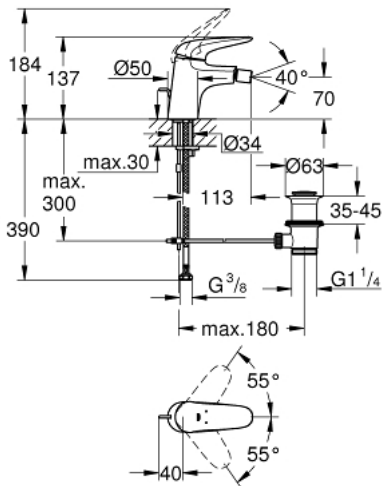

## 23 720 003 EUROSTYLE ОДНОВАЖИЛЬНИЙ ЗМІШУВАЧ ДЛЯ БІДЕ 1/2" S-РОЗМІРУ

### ОПИС ПРОДУКТУ

- Колір: хром
- монтаж на один отвір
- суцільна металева рукоятка (без отвору)
- GROHE SilkMove 35 мм керамічний картридж
- регулювання витрати води
- із обмежувачем температури
- GROHE LongLife поверхня
- GROHE EcoJoy – технологія неперевершеного потоку при економічному використанні води
- максимальна витрата (при тиску 3 бар) 5 л/хв
- система швидкого монтажу GROHE FastFixation
- із шаровим шарніром
- набір донних клапанів 1 1/4"
- гнучкі з'єднувальні шланги