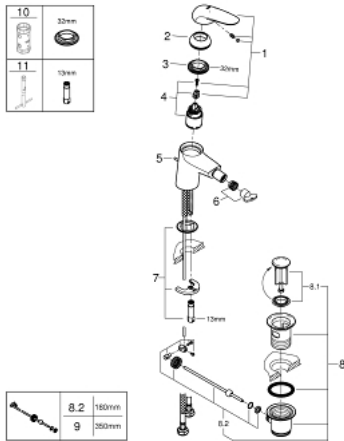

## 23 720 003 EUROSTYLE ОДНОВАЖИЛЬНИЙ ЗМІШУВАЧ ДЛЯ БІДЕ 1/2" S-РОЗМІРУ

### ОПИС ПРОДУКТУ

- Колір: хром
- монтаж на один отвір
- суцільна металева рукоятка (без отвору)
- GROHE SilkMove 35 мм керамічний картридж
- регулювання витрати води
- із обмежувачем температури
- GROHE LongLife поверхня
- GROHE EcoJoy – технологія неперевершеного потоку при економічному використанні води
- максимальна витрата (при тиску 3 бар) 5 л/хв
- система швидкого монтажу GROHE FastFixation
- із шаровим шарніром
- набір донних клапанів 1 1/4"
- гнучкі з'єднувальні шланги

### ЗАПАСНІ ЧАСТИНИ , листопада 2015 – зараз

- 1: Solid metal lever (Артикул запчастини 46951000)
- 2: Ковпачок (Артикул запчастини 46492000)
- 3: Гвинтова муфта (Артикул запчастини 46460000)
- 4: Картридж (Артикул запчастини 46374000)
- 5: Висувний стрижень (Артикул запчастини 46739000)
- 6: Аератор (Артикул запчастини 13998000)
- 7: Комплект для кріплення хвостовика (Артикул запчастини 46671000)
- 8: Комплект зливу 1 1/4" (Артикул запчастини 28910000)
- 8.1: Заглушка (Артикул запчастини 07182000)
- 8.2: Ексцентриковий стрижень (Артикул запчастини 07052000)
- 9: Ексцентриковий стрижень (Артикул запчастини 07341000)\*
- 10: Свічковий ключ (Артикул запчастини 19332000)\*
- 11: Монтажний ключ (Артикул запчастини 19017000)\*