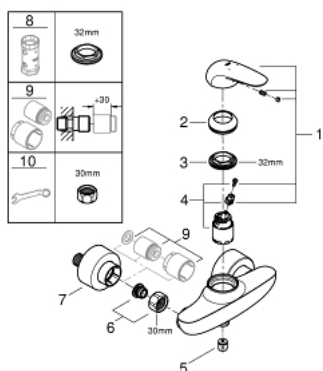

23 722 003 EUROSTYLE ОДНОВАЖИЛЬНИЙ ЗМІШУВАЧ ДЛЯ ДУШУ 1/2"

ОПИС ПРОДУКТУ

- Колір: хром
- настінний монтаж
- суцільна металева рукоятка (без отвору)
- GROHE SilkMove 35 мм керамічний картридж
- із обмежувачем температури
- GROHE LongLife поверхня
- регулювання витрати води
- душовий вихід 1/2" із вбудованим запірним клапаном
- приховані S-подібні з'єднання
- металеві настінні розетки
- захист від зворотнього потоку

23 722 003 EUROSTYLE ОДНОВАЖИЛЬНИЙ ЗМІШУВАЧ ДЛЯ ДУШУ 1/2"

ЗАПАСНІ ЧАСТИНИ , листопада 2015 – зараз

- 1: Solid metal lever (Артикул запчастини 46954000)
 - 2: Ковпачок (Артикул запчастини 46436000)
 - 3: Гвинтова муфта (Артикул запчастини 46460000)
 - 4: Картридж (Артикул запчастини 46374000)
 - 5: Зворотний клапан (Артикул запчастини 48276000)
 - 6: Гвинтове з'єднання 1/2" (Артикул запчастини 45044000)
 - 7: S-з'єднання (Артикул запчастини 12693000)
 - 8: Свічковий ключ (Артикул запчастини 19332000)*
 - 9: Комплект подовжувачів, 30 мм (Артикул запчастини 46238000)*
 - 10: Спеціальний ключ (Артикул запчастини 19377000)*
- * Додаткові аксесуари