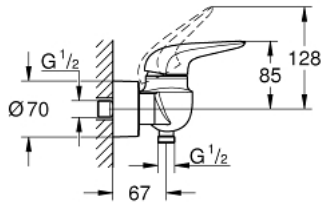

23 722 003 EUROSTYLE ОДНОВАЖИЛЬНИЙ ЗМІШУВАЧ ДЛЯ ДУШУ 1/2"

ОПИС ПРОДУКТУ

- Колір: хром
- настінний монтаж
- суцільна металева рукоятка (без отвору)
- GROHE SilkMove 35 мм керамічний картридж
- із обмежувачем температури
- GROHE LongLife поверхня
- регулювання витрати води
- душовий вихід 1/2" із вбудованим запірним клапаном
- приховані S-подібні з'єднання
- металеві настінні розетки
- захист від зворотнього потоку

23 722 003 EUROSTYLE ОДНОВАЖИЛЬНИЙ ЗМІШУВАЧ ДЛЯ ДУШУ 1/2"

ЗАПАСНІ ЧАСТИНИ , листопада 2015 – зараз

- 1: Solid metal lever (Артикул запчастини 46954000)
 - 2: Ковпачок (Артикул запчастини 46436000)
 - 3: Гвинтова муфта (Артикул запчастини 46460000)
 - 4: Картридж (Артикул запчастини 46374000)
 - 5: Зворотний клапан (Артикул запчастини 48276000)
 - 6: Гвинтове з'єднання 1/2" (Артикул запчастини 45044000)
 - 7: S-з'єднання (Артикул запчастини 12693000)
 - 8: Свічковий ключ (Артикул запчастини 19332000)*
 - 9: Комплект подовжувачів, 30 мм (Артикул запчастини 46238000)*
 - 10: Спеціальний ключ (Артикул запчастини 19377000)*
- * Додаткові аксесуари