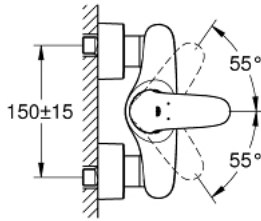

23 722 003 EUROSTYLE ОДНОВАЖИЛЬНИЙ ЗМІШУВАЧ ДЛЯ ДУШУ 1/2"

ОПИС ПРОДУКТУ

- Колір: хром
- настінний монтаж
- суцільна металева рукоятка (без отвору)
- GROHE SilkMove 35 мм керамічний картридж
- із обмежувачем температури
- GROHE LongLife поверхня
- регулювання витрати води
- душовий вихід 1/2" із вбудованим запірним клапаном
- приховані S-подібні з'єднання
- металеві настінні розетки
- захист від зворотнього потоку

23 722 003 EUROSTYLE ОДНОВАЖИЛЬНИЙ ЗМІШУВАЧ ДЛЯ ДУШУ 1/2"

ЗАПАСНІ ЧАСТИНИ , листопада 2015 – зараз

- 1: Solid metal lever (Артикул запчастини 46954000)
 - 2: Ковпачок (Артикул запчастини 46436000)
 - 3: Гвинтова муфта (Артикул запчастини 46460000)
 - 4: Картридж (Артикул запчастини 46374000)
 - 5: Зворотний клапан (Артикул запчастини 48276000)
 - 6: Гвинтове з'єднання 1/2" (Артикул запчастини 45044000)
 - 7: S-з'єднання (Артикул запчастини 12693000)
 - 8: Свічковий ключ (Артикул запчастини 19332000)*
 - 9: Комплект подовжувачів, 30 мм (Артикул запчастини 46238000)*
 - 10: Спеціальний ключ (Артикул запчастини 19377000)*
- * Додаткові аксесуари