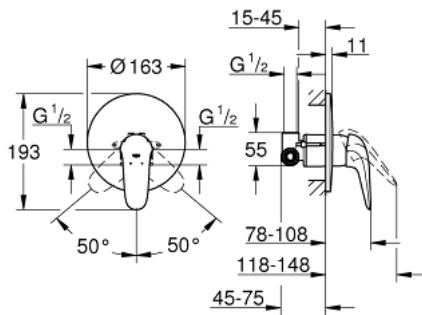

23 725 003 EUROSTYLE ОДНОВАЖИЛЬНИЙ ЗМІШУВАЧ ДЛЯ ДУШУ 1/2"

ОПИС ПРОДУКТУ

- Колір: хром
- для настінного монтажу
- складається із:
 - комплект для повного монтажу:
 - (19 507 003)
 - із корпусом прихованого монтажу
 - суцільна металева рукоятка (без отвору)
 - GROHE SilkMove 46 мм керамічний картридж
 - регулювання витрати води
 - GROHE LongLife поверхня
 - металева настінна розетка
 - ущільнювач розетки і важіля
 - GROHE FastFixation система швидкого монтажу
 - додатковий обмежувач температури (46 308)

23 725 003 EUROSTYLE ОДНОВАЖИЛЬНИЙ ЗМІШУВАЧ ДЛЯ ДУШУ 1/2"

ЗАПАСНІ ЧАСТИНИ , листопада 2015 – зараз

- 1: Solid metal lever (Артикул запчастини 46954000)
 - 2: Розетка (Артикул запчастини 46904000)
 - 3: Картридж (Артикул запчастини 46048000)
 - 4: Обмежувач температури (Артикул запчастини 46308000)*
 - 5: Комплект подовжувачів (Артикул запчастини 46191000)*
 - 6: Комплект подовжувачів (Артикул запчастини 46343000)*
- * Додаткові аксесуари