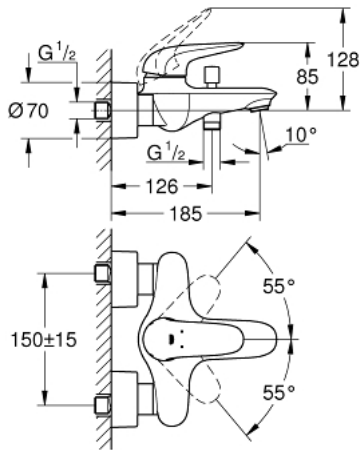

23 726 003 EUROSTYLE ОДНОВАЖИЛЬНИЙ ЗМІШУВАЧ ДЛЯ ВАННИ 1/2"

ОПИС ПРОДУКТУ

- Колір: хром
- настінний монтаж
- суцільна металева рукоятка (без отвору)
- GROHE SilkMove 35 мм керамічний картридж
- із обмежувачем температури
- GROHE LongLife поверхня
- регулювання витрати води
- автоматичний перемикач: ванна/душ
- аератор
- душовий вихід 1/2" із вбудованим запірним клапаном
- приховані S-подібні з'єднання
- захист від зворотнього потоку

23 726 003 EUROSTYLE ОДНОВАЖИЛЬНИЙ ЗМІШУВАЧ ДЛЯ ВАННИ 1/2"

ЗАПАСНІ ЧАСТИНИ , листопада 2015 – зараз

- 1: Solid metal lever (Артикул запчастини 46954000)
- 2: Ковпачок (Артикул запчастини 46436000)
- 3: Гвинтова муфта (Артикул запчастини 46460000)
- 4: Картридж (Артикул запчастини 46374000)
- 5: Ручка перемикача (Артикул запчастини 64309000)
- 6: Аератор (Артикул запчастини 13952000)
- 7: Перемикач (Артикул запчастини 65655000)
- 8: Зворотний клапан (Артикул запчастини 48276000)
- 9: Гвинтове з'єднання 1/2" (Артикул запчастини 45044000)
- 10: S-з'єднання (Артикул запчастини 12693000)
- 11: Свічковий ключ (Артикул запчастини 19332000)*
- 12: Комплект подовжувачів, 30 мм (Артикул запчастини 46238000)*
- 13: Спеціальний ключ (Артикул запчастини 19377000)*