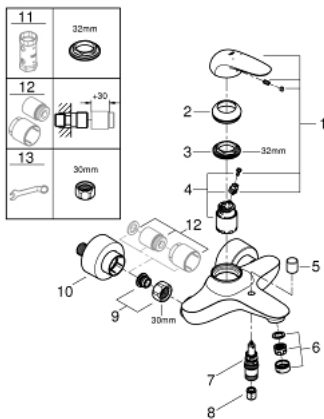

23 726 003 EUROSTYLE ОДНОВАЖИЛЬНИЙ ЗМІШУВАЧ ДЛЯ ВАННИ 1/2"

ОПИС ПРОДУКТУ

- Колір: хром
- настінний монтаж
- суцільна металева рукоятка (без отвору)
- GROHE SilkMove 35 мм керамічний картридж
- із обмежувачем температури
- GROHE LongLife поверхня
- регулювання витрати води
- автоматичний перемикач: ванна/душ
- аератор
- душовий вихід 1/2" із вбудованим запірним клапаном
- приховані S-подібні з'єднання
- захист від зворотнього потоку

23 726 003 EUROSTYLE ОДНОВАЖИЛЬНИЙ ЗМІШУВАЧ ДЛЯ ВАННИ 1/2"

ЗАПАСНІ ЧАСТИНИ , листопада 2015 – зараз

- 1: Solid metal lever (Артикул запчастини 46954000)
- 2: Ковпачок (Артикул запчастини 46436000)
- 3: Гвинтова муфта (Артикул запчастини 46460000)
- 4: Картридж (Артикул запчастини 46374000)
- 5: Ручка перемикача (Артикул запчастини 64309000)
- 6: Аератор (Артикул запчастини 13952000)
- 7: Перемикач (Артикул запчастини 65655000)
- 8: Зворотний клапан (Артикул запчастини 48276000)
- 9: Гвинтове з'єднання 1/2" (Артикул запчастини 45044000)
- 10: S-з'єднання (Артикул запчастини 12693000)
- 11: Свічковий ключ (Артикул запчастини 19332000)*
- 12: Комплект подовжувачів, 30 мм (Артикул запчастини 46238000)*
- 13: Спеціальний ключ (Артикул запчастини 19377000)*