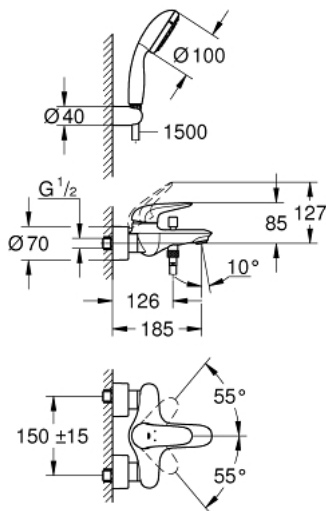

### ОПИС ПРОДУКТУ

- Колір: хром
- настінний монтаж
- суцільна металева рукоятка (без отвору)
- GROHE SilkMove 35 мм керамічний картридж
- із обмежувачем температури
- GROHE LongLife поверхня
- регулювання витрати води
- автоматичний перемикач: ванна/душ
- аератор
- душовий вихід 1/2" із вбудованим запірним клапаном
- приховані S-подібні з'єднання
- металеві настінні розетки
- із душовим гарнітуром Tempesta
- складається із:
  - ручний душ Tempesta 100, 2 режими струменю, 9.5 л/хв (26 161)
  - настінний тримач для ручного душу (28 605)
  - 1500 мм душовий шланг Relaxaflex 1/2" x 1/2" (28 151)

### ЗАПАСНІ ЧАСТИНИ , квітня 2017 – зараз

- 1: Solid metal lever (Артикул запчастини 46954000)
  - 2: Ковпачок (Артикул запчастини 46436000)
  - 3: Гвинтова муфта (Артикул запчастини 46460000)
  - 4: Картридж (Артикул запчастини 46374000)
  - 4.1: Комплект ущільнювачів (Артикул запчастини 46347000)
  - 5: Ручка перемикача (Артикул запчастини 64309000)
  - 6: Аератор (Артикул запчастини 13952000)
  - 7: Перемикач (Артикул запчастини 65655000)
  - 8: Зворотний клапан (Артикул запчастини 48276000)
  - 9: Гвинтове з'єднання 1/2" (Артикул запчастини 45044000)
  - 10: S-з'єднання (Артикул запчастини 12693000)
  - 12: Комплект подовжувачів, 30 мм (Артикул запчастини 46238000)\*
  - 13: Спеціальний ключ (Артикул запчастини 19377000)\*
  - 14: Свічковий ключ (Артикул запчастини 19332000)\*
- \* Додаткові аксесуари