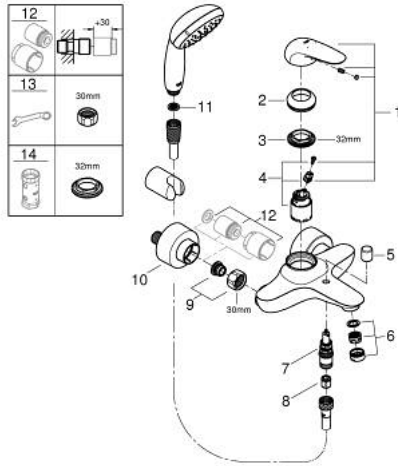

### ОПИС ПРОДУКТУ

- Колір: хром
- настінний монтаж
- суцільна металева рукоятка (без отвору)
- GROHE SilkMove 35 мм керамічний картридж
- із обмежувачем температури
- GROHE LongLife поверхня
- регулювання витрати води
- автоматичний перемикач: ванна/душ
- аератор
- душовий вихід 1/2" із вбудованим запірним клапаном
- приховані S-подібні з'єднання
- металеві настінні розетки
- із душовим гарнітуром Tempesta
- складається із:
  - ручний душ Tempesta 100, 2 режими струменю, 9.5 л/хв (26 161)
  - настінний тримач для ручного душу (28 605)
  - 1500 мм душовий шланг Relaxaflex 1/2" x 1/2" (28 151)

### ЗАПАСНІ ЧАСТИНИ , квітня 2017 – зараз

- 1: Solid metal lever (Артикул запчастини 46954000)
  - 2: Ковпачок (Артикул запчастини 46436000)
  - 3: Гвинтова муфта (Артикул запчастини 46460000)
  - 4: Картридж (Артикул запчастини 46374000)
  - 4.1: Комплект ущільнювачів (Артикул запчастини 46347000)
  - 5: Ручка перемикача (Артикул запчастини 64309000)
  - 6: Аератор (Артикул запчастини 13952000)
  - 7: Перемикач (Артикул запчастини 65655000)
  - 8: Зворотний клапан (Артикул запчастини 48276000)
  - 9: Гвинтове з'єднання 1/2" (Артикул запчастини 45044000)
  - 10: S-з'єднання (Артикул запчастини 12693000)
  - 12: Комплект подовжувачів, 30 мм (Артикул запчастини 46238000)\*
  - 13: Спеціальний ключ (Артикул запчастини 19377000)\*
  - 14: Свічковий ключ (Артикул запчастини 19332000)\*
- \* Додаткові аксесуари