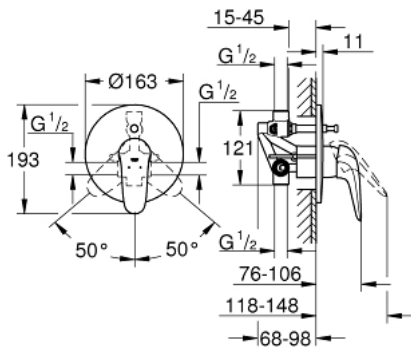

23 730 003 EUROSTYLE ОДНОВАЖИЛЬНИЙ ЗМІШУВАЧ ДЛЯ ВАННИ 1/2"

ОПИС ПРОДУКТУ

- Колір: хром
- для настінного монтажу
- GROHE SilkMove 46 мм керамічний картридж
- GROHE LongLife поверхня
- GROHE FastFixation система швидкого монтажу
- складається із:
- комплект для повного монтажу:
- (19 506 003)
- із корпусом прихованого монтажу
- регулювання витрати води
- автоматичний перемикач: ванна/душ
- суцільна металева рукоятка (без отвору)
- додатковий обмежувач температури (46 308)
- металеві настінні розетки

23 730 003 EUROSTYLE ОДНОВАЖИЛЬНИЙ ЗМІШУВАЧ ДЛЯ ВАННИ 1/2"

ЗАПАСНІ ЧАСТИНИ , листопада 2015 – зараз

- 1: Solid metal lever (Артикул запчастини 46954000)
 - 2: Розетка (Артикул запчастини 46905000)
 - 3: Картридж (Артикул запчастини 46048000)
 - 4: Перемикач (Артикул запчастини 46737000)
 - 5: Обмежувач температури (Артикул запчастини 46308000)*
 - 6: Комплект подовжувачів (Артикул запчастини 46191000)*
 - 7: Комплект подовжувачів (Артикул запчастини 46343000)*
- * Додаткові аксесуари