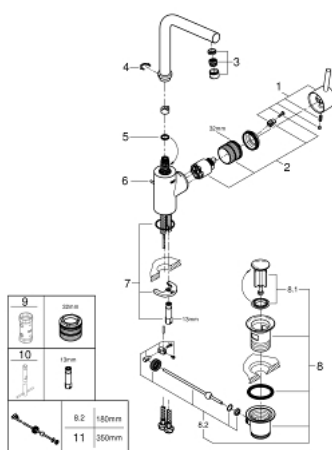

## 23 739 002 **CONCETTO** ОДНОВАЖИЛЬНИЙ ЗМІШУВАЧ ДЛЯ РАКОВИНИ 1/2" L-РОЗМІРУ

### ОПИС ПРОДУКТУ

- Колір: хром
- монтаж на один отвір
- металевий важіль
- GROHE SilkMove 35 мм керамічний картридж
- регулювання витрати води
- GROHE LongLife поверхня
- GROHE EcoJoy – технологія неперевершеного потоку при економному використанні води
- максимальна витрата (при тиску 3 бар) 5 л/хв
- GROHE FastFixation система швидкого монтажу
- обертовий трубкоподібний вилив зі стопром
- регульована площина обертання 0° / 150° / 360°
- набір донних клапанів 1 1/4"
- гнучкі з'єднувальні шланги
- додатковий обмежувач температури 46 375 000
- мінімальний рекомендований тиск 1.0 бар

## 23 739 002 **CONCETTO** ОДНОВАЖІЛЬНИЙ ЗМІШУВАЧ ДЛЯ РАКОВИНИ 1/2" L-РОЗМІРУ

### ЗАПАСНІ ЧАСТИНИ , серпня 2017 – зараз

- 1: Важіль (Артикул запчастини 46754000)
- 2: Картридж (Артикул запчастини 46374000)
- 3: Аератор (Артикул запчастини 64196000)
- 4: Запобіжне кільце (Артикул запчастини 48420000)
- 5: Ущільнювальна шайба (Артикул запчастини 0128500M)
- 6: Висувний стрижень (Артикул запчастини 46739000)
- 7: Комплект для кріплення хвостовика (Артикул запчастини 46671000)
- 8: Комплект зливу 1 1/4" (Артикул запчастини 28910000)
- 8.1: Заглушка (Артикул запчастини 07182000)
- 8.2: Ексцентриковий стрижень (Артикул запчастини 07052000)
- 9: Свічковий ключ (Артикул запчастини 19332000)\*
- 10: Монтажний ключ (Артикул запчастини 19017000)\*
- 11: Ексцентриковий стрижень (Артикул запчастини 07341000)\*