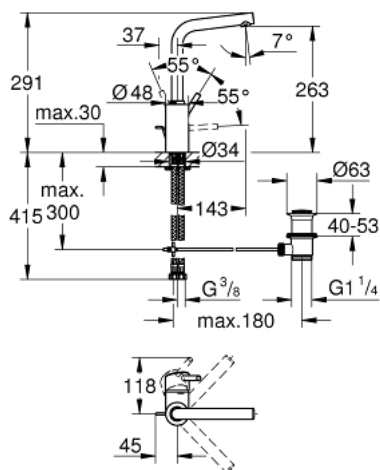

## 23 739 002 **CONCETTO** ОДНОВАЖИЛЬНИЙ ЗМІШУВАЧ ДЛЯ РАКОВИНИ 1/2" L-РОЗМІРУ

### ОПИС ПРОДУКТУ

- Колір: хром
- монтаж на один отвір
- металевий важіль
- GROHE SilkMove 35 мм керамічний картридж
- регулювання витрати води
- GROHE LongLife поверхня
- GROHE EcoJoy – технологія неперевершеного потоку при економному використанні води
- максимальна витрата (при тиску 3 бар) 5 л/хв
- GROHE FastFixation система швидкого монтажу
- обертовий трубкоподібний вилив зі стопром
- регульована площина обертання 0° / 150° / 360°
- набір донних клапанів 1 1/4"
- гнучкі з'єднувальні шланги
- додатковий обмежувач температури 46 375 000
- мінімальний рекомендований тиск 1.0 бар

## 23 739 002 **CONCETTO** ОДНОВАЖІЛЬНИЙ ЗМІШУВАЧ ДЛЯ РАКОВИНИ 1/2" L-РОЗМІРУ

### ЗАПАСНІ ЧАСТИНИ , серпня 2017 – зараз

- 1: Важіль (Артикул запчастини 46754000)
- 2: Картридж (Артикул запчастини 46374000)
- 3: Аератор (Артикул запчастини 64196000)
- 4: Запобіжне кільце (Артикул запчастини 48420000)
- 5: Ущільнювальна шайба (Артикул запчастини 0128500M)
- 6: Висувний стрижень (Артикул запчастини 46739000)
- 7: Комплект для кріплення хвостовика (Артикул запчастини 46671000)
- 8: Комплект зливу 1 1/4" (Артикул запчастини 28910000)
- 8.1: Заглушка (Артикул запчастини 07182000)
- 8.2: Ексцентриковий стрижень (Артикул запчастини 07052000)
- 9: Свічковий ключ (Артикул запчастини 19332000)\*
- 10: Монтажний ключ (Артикул запчастини 19017000)\*
- 11: Ексцентриковий стрижень (Артикул запчастини 07341000)\*