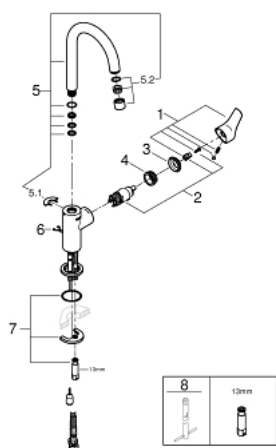

23 743 003 EUROSMART ОДНОВАЖІЛЬНИЙ ЗМІШУВАЧ ДЛЯ РАКОВИНИ 1/2" L-РОЗМІРУ

ОПИС ПРОДУКТУ

- Колір: хром
- монтаж на один отвір
- металевий важіль
- GROHE SilkMove 28 мм керамічний картридж
- із обмежувачем температури
- GROHE LongLife поверхня
- GROHE EcoJoy – технологія неперевершеного потоку при економному використанні води
- максимальна витрата (при тиску 3 бар) 5 л/хв
- система швидкого монтажу GROHE FastFixation
- обертвий вилив
- висувний ланцюжок
- гнучкі з'єднувальні шланги
- професійна версія

23 743 003 EUROSMART ОДНОВАЖІЛЬНИЙ ЗМІШУВАЧ ДЛЯ РАКОВИНИ 1/2" L-РОЗМІРУ

ЗАПАСНІ ЧАСТИНИ , липня 2019 – зараз

- 1: Важіль (Артикул запчастини 48531000)
- 2: Картридж (Артикул запчастини 46580000)
- 3: Ковпачок (Артикул запчастини 46581000)
- 4: Фітингове кільце (Артикул запчастини 46715000)
- 5: Вилив (Артикул запчастини 13427000)
- 5.1: Запобіжне кільце (Артикул запчастини 4825700M)
- 5.2: Аератор (Артикул запчастини 13935000)
- 6: Ланцюг (Артикул запчастини 06815000)
- 7: Комплект для кріплення хвостовика (Артикул запчастини 46671000)
- 8: Монтажний ключ (Артикул запчастини 19017000)*