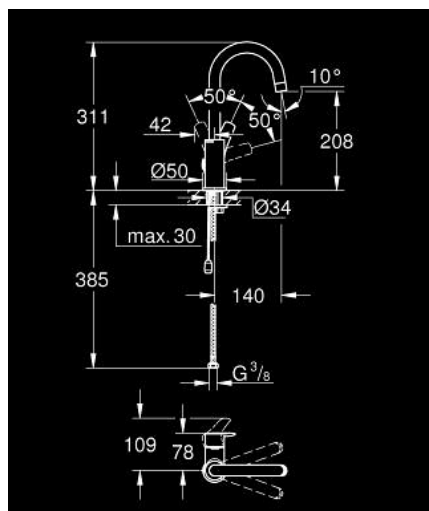

23 743 003 EUROSMART ОДНОВАЖІЛЬНИЙ ЗМІШУВАЧ ДЛЯ РАКОВИНИ 1/2" L-РОЗМІРУ

ОПИС ПРОДУКТУ

- Колір: хром
- монтаж на один отвір
- металевий важіль
- GROHE SilkMove 28 мм керамічний картридж
- із обмежувачем температури
- GROHE LongLife поверхня
- GROHE EcoJoy – технологія неперевершеного потоку при економному використанні води
- максимальна витрата (при тиску 3 бар) 5 л/хв
- система швидкого монтажу GROHE FastFixation
- обертвий вилив
- висувний ланцюжок
- гнучкі з'єднувальні шланги
- професійна версія

23 743 003 EUROSMART ОДНОВАЖІЛЬНИЙ ЗМІШУВАЧ ДЛЯ РАКОВИНИ 1/2" L-РОЗМІРУ

ЗАПАСНІ ЧАСТИНИ , липня 2019 – зараз

- 1: Важіль (Артикул запчастини 48531000)
- 2: Картридж (Артикул запчастини 46580000)
- 3: Ковпачок (Артикул запчастини 46581000)
- 4: Фітингове кільце (Артикул запчастини 46715000)
- 5: Вилив (Артикул запчастини 13427000)
- 5.1: Запобіжне кільце (Артикул запчастини 4825700M)
- 5.2: Аератор (Артикул запчастини 13935000)
- 6: Ланцюг (Артикул запчастини 06815000)
- 7: Комплект для кріплення хвостовика (Артикул запчастини 46671000)
- 8: Монтажний ключ (Артикул запчастини 19017000)*