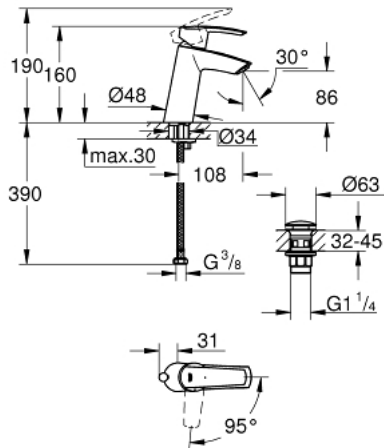

23 746 001 START ОДНОВАЖІЛЬНИЙ ЗМІШУВАЧ ДЛЯ РАКОВИНИ 1/2" М-РОЗМІРУ

ОПИС ПРОДУКТУ

- Колір: хром
- монтаж на один отвір
- металевий важіль
- GROHE SilkMove 28 мм керамічний картридж
- EcoMode - cold water flow in mid-lever position saves energy
- із обмежувачем температури
- GROHE LongLife поверхня
- GROHE EcoJoy аератор 5.7 л/хв
- гладенький корпус
- з відкривним механізмом
- гнучкі з'єднувальні шланги
- система швидкого монтажу GROHE FastFixation

23 746 001 START ОДНОВАЖІЛЬНИЙ ЗМІШУВАЧ ДЛЯ РАКОВИНИ 1/2" М-РОЗМІРУ

ЗАПАСНІ ЧАСТИНИ , грудня 2018 – зараз

- 1: Важіль (Артикул запчастини 46865000)
 - 2: Фітингове кільце (Артикул запчастини 46715000)
 - 3: Картридж (Артикул запчастини 46580000)
 - 4: Аератор (Артикул запчастини 48159000)
 - 5: Комплект для кріплення хвостовика (Артикул запчастини 46249000)
 - 6: Зливний гарнітур із функцією закриття-відкриття (Артикул запчастини 65807000)
 - 6.1: Ніпеля (Артикул запчастини 45986000)
 - 7: Монтажний ключ (Артикул запчастини 19017000)*
- * Додаткові аксесуари