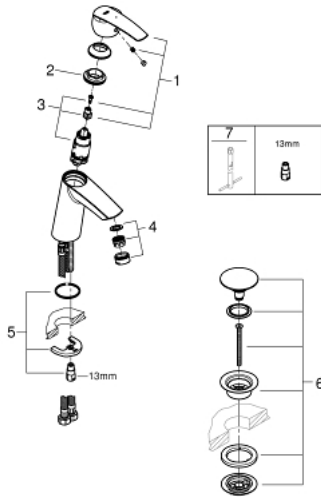

23 746 001 START ОДНОВАЖІЛЬНИЙ ЗМІШУВАЧ ДЛЯ РАКОВИНИ 1/2" М-РОЗМІРУ

ОПИС ПРОДУКТУ

- Колір: хром
- монтаж на один отвір
- металевий важіль
- GROHE SilkMove 28 мм керамічний картридж
- EcoMode - cold water flow in mid-lever position saves energy
- із обмежувачем температури
- GROHE LongLife поверхня
- GROHE EcoJoy аератор 5.7 л/хв
- гладенький корпус
- з відкривним механізмом
- гнучкі з'єднувальні шланги
- система швидкого монтажу GROHE FastFixation

23 746 001 START ОДНОВАЖІЛЬНИЙ ЗМІШУВАЧ ДЛЯ РАКОВИНИ 1/2" М-РОЗМІРУ

ЗАПАСНІ ЧАСТИНИ , грудня 2018 – зараз

- 1: Важіль (Артикул запчастини 46865000)
 - 2: Фітингове кільце (Артикул запчастини 46715000)
 - 3: Картридж (Артикул запчастини 46580000)
 - 4: Аератор (Артикул запчастини 48159000)
 - 5: Комплект для кріплення хвостовика (Артикул запчастини 46249000)
 - 6: Зливний гарнітур із функцією закриття-відкриття (Артикул запчастини 65807000)
 - 6.1: Ніпеля (Артикул запчастини 45986000)
 - 7: Монтажний ключ (Артикул запчастини 19017000)*
- * Додаткові аксесуари