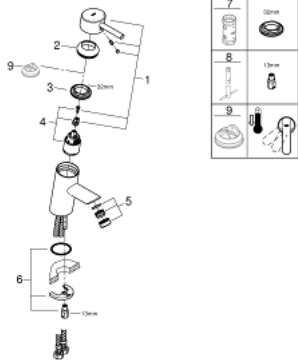

23 747 000 FEEL ОДНОВАЖІЛЬНИЙ ЗМІШУВАЧ ДЛЯ РАКОВИНИ 3/8" S-РОЗМІРУ

ОПИС ПРОДУКТУ

- Колір: хром
- монтаж на один отвір
- металевий важіль
- GROHE SilkMove 35 мм керамічний картридж
- регулювання витрати води
- GROHE LongLife поверхня
- аератор
- з відкритим механізмом
- гнучкі з'єднувальні шланги
- система швидкого монтажу GROHE FastFixation
- додатковий обмежувач температури 46 375 000

23 747 000 FEEL ОДНОВАЖІЛЬНИЙ ЗМІШУВАЧ ДЛЯ РАКОВИНИ 3/8" S-РОЗМІРУ

ЗАПАСНІ ЧАСТИНИ , серпня 2016 – зараз

- 1: Важіль (Артикул запчастини 46755000)
 - 2: Ковпачок (Артикул запчастини 46436000)
 - 3: Гвинтова муфта (Артикул запчастини 46460000)
 - 4: Картридж (Артикул запчастини 46374000)
 - 5: Аератор (Артикул запчастини 13961000)
 - 6: Комплект для кріплення хвостовика (Артикул запчастини 46249000)
 - 7: Свічковий ключ (Артикул запчастини 19332000)*
 - 8: Монтажний ключ (Артикул запчастини 19017000)*
 - 9: Обмежувач температури (Артикул запчастини 46375000)*
- * Додаткові аксесуари