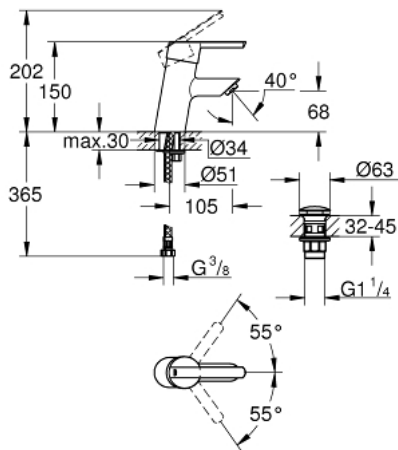

23 747 000 FEEL ОДНОВАЖІЛЬНИЙ ЗМІШУВАЧ ДЛЯ РАКОВИНИ 3/8" S-РОЗМІРУ

ОПИС ПРОДУКТУ

- Колір: хром
- монтаж на один отвір
- металевий важіль
- GROHE SilkMove 35 мм керамічний картридж
- регулювання витрати води
- GROHE LongLife поверхня
- аератор
- з відкритим механізмом
- гнучкі з'єднувальні шланги
- система швидкого монтажу GROHE FastFixation
- додатковий обмежувач температури 46 375 000

23 747 000 FEEL ОДНОВАЖІЛЬНИЙ ЗМІШУВАЧ ДЛЯ РАКОВИНИ 3/8" S-РОЗМІРУ

ЗАПАСНІ ЧАСТИНИ , серпня 2016 – зараз

- 1: Важіль (Артикул запчастини 46755000)
 - 2: Ковпачок (Артикул запчастини 46436000)
 - 3: Гвинтова муфта (Артикул запчастини 46460000)
 - 4: Картридж (Артикул запчастини 46374000)
 - 5: Аератор (Артикул запчастини 13961000)
 - 6: Комплект для кріплення хвостовика (Артикул запчастини 46249000)
 - 7: Свічковий ключ (Артикул запчастини 19332000)*
 - 8: Монтажний ключ (Артикул запчастини 19017000)*
 - 9: Обмежувач температури (Артикул запчастини 46375000)*
- * Додаткові аксесуари