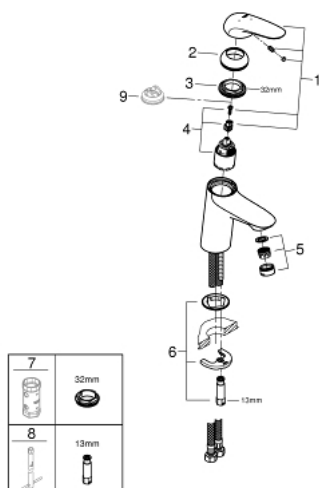

23 748 001 WAVE ОДНОВАЖИЛЬНИЙ ЗМІШУВАЧ ДЛЯ РАКОВИНИ 3/8" S-РОЗМІРУ

ОПИС ПРОДУКТУ

- Колір: хром
- монтаж на один отвір
- суцільна металева рукоятка (без отвору)
- GROHE SilkMove 35 мм керамічний картридж
- EcoMode - cold water flow in mid-lever position saves energy
- регулювання витрати води
- GROHE LongLife поверхня
- GROHE EcoJoy аератор 5.7 л/хв
- внутрішні водні канали - без свинцю та нікелю
- система швидкого монтажу GROHE FastFixation
- гладенький корпус
- з відкритим механізмом
- гнучкі з'єднувальні шланги
- GROHE QuickTool додається

23 748 001 WAVE ОДНОВАЖІЛЬНИЙ ЗМІШУВАЧ ДЛЯ РАКОВИНИ 3/8" S-РОЗМІРУ

ЗАПАСНІ ЧАСТИНИ , серпня 2016 – зараз

- 1: Solid metal lever (Артикул запчастини 46952000)
- 2: Ковпачок (Артикул запчастини 46492000)
- 3: Гвинтова муфта (Артикул запчастини 46460000)
- 4: Картридж (Артикул запчастини 46863000)
- 5: Аератор (Артикул запчастини 48159000)
- 6: Комплект для кріплення хвостовика (Артикул запчастини 46671000)
- 7: Свічковий ключ (Артикул запчастини 19332000)*
- 8: Монтажний ключ (Артикул запчастини 19017000)*