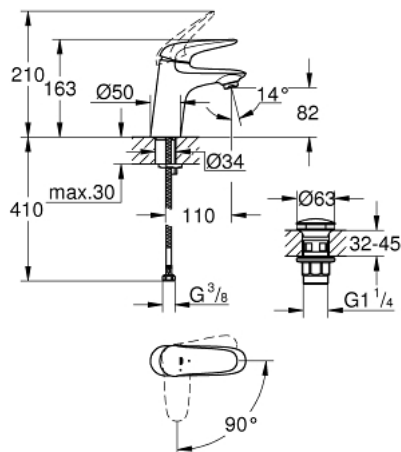

23 748 001 WAVE ОДНОВАЖИЛЬНИЙ ЗМІШУВАЧ ДЛЯ РАКОВИНИ 3/8" S-РОЗМІРУ

ОПИС ПРОДУКТУ

- Колір: хром
- монтаж на один отвір
- суцільна металева рукоятка (без отвору)
- GROHE SilkMove 35 мм керамічний картридж
- EcoMode - cold water flow in mid-lever position saves energy
- регулювання витрати води
- GROHE LongLife поверхня
- GROHE EcoJoy аератор 5.7 л/хв
- внутрішні водні канали - без свинцю та нікелю
- система швидкого монтажу GROHE FastFixation
- гладенький корпус
- з відкритим механізмом
- гнучкі з'єднувальні шланги
- GROHE QuickTool додається

23 748 001 WAVE ОДНОВАЖІЛЬНИЙ ЗМІШУВАЧ ДЛЯ РАКОВИНИ 3/8" S-РОЗМІРУ

ЗАПАСНІ ЧАСТИНИ , серпня 2016 – зараз

- 1: Solid metal lever (Артикул запчастини 46952000)
- 2: Ковпачок (Артикул запчастини 46492000)
- 3: Гвинтова муфта (Артикул запчастини 46460000)
- 4: Картридж (Артикул запчастини 46863000)
- 5: Аератор (Артикул запчастини 48159000)
- 6: Комплект для кріплення хвостовика (Артикул запчастини 46671000)
- 7: Свічковий ключ (Артикул запчастини 19332000)*
- 8: Монтажний ключ (Артикул запчастини 19017000)*