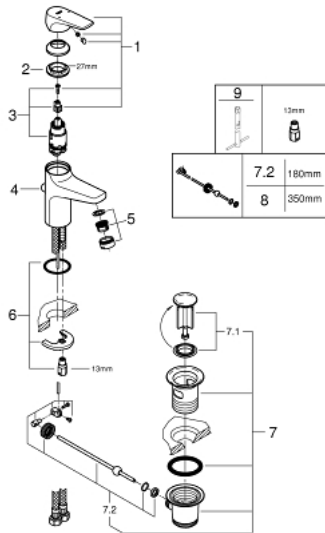

23 751 000 BAUFLOW ОДНОВАЖІЛЬНИЙ ЗМІШУВАЧ ДЛЯ РАКОВИНИ 3/8" S-РОЗМІРУ

ОПИС ПРОДУКТУ

- Колір: хром
- монтаж на один отвір
- металевий важіль
- GROHE SmoothControl 28 мм керамічний картридж
- GROHE LongLife поверхня
- GROHE EcoJoy – технологія неперевершеного потоку при економному використанні води
- максимальна витрата (при тиску 3 бар) 5 л/хв
- система швидкого монтажу
- пластиковий зливний гарнітур 1 1/4"
- гнучкі з'єднувальні шланги

23 751 000 BAUFLOW ОДНОВАЖІЛЬНИЙ ЗМІШУВАЧ ДЛЯ РАКОВИНИ 3/8" S-РОЗМІРУ

ЗАПАСНІ ЧАСТИНИ , травня 2016 – зараз

- 1: Важіль (Артикул запчастини 46701000)
- 2: Фітингове кільце (Артикул запчастини 46715000)
- 3: Картридж (Артикул запчастини 46580000)
- 4: Висувний стрижень (Артикул запчастини 06329000)
- 5: Аератор (Артикул запчастини 48159000)
- 6: Комплект для кріплення хвостовика (Артикул запчастини 46249000)
- 7: Комплект зливу 1 1/4" (Артикул запчастини 28910000)
- 7.1: Заглушка (Артикул запчастини 07182000)
- 7.2: Ексцентриковий стрижень (Артикул запчастини 07052000)
- 8: Ексцентриковий стрижень (Артикул запчастини 07341000)*
- 9: Монтажний ключ (Артикул запчастини 19017000)*