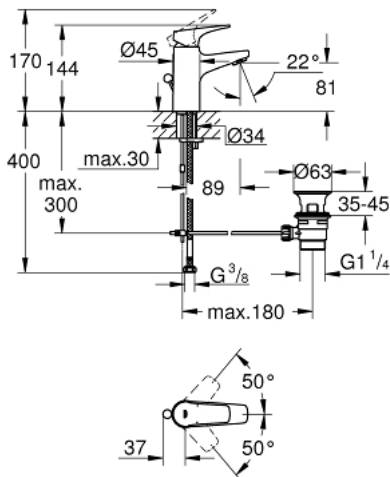

23 751 000 BAUFLOW ОДНОВАЖІЛЬНИЙ ЗМІШУВАЧ ДЛЯ РАКОВИНИ 3/8" S-РОЗМІРУ

ОПИС ПРОДУКТУ

- Колір: хром
- монтаж на один отвір
- металевий важіль
- GROHE SmoothControl 28 мм керамічний картридж
- GROHE LongLife поверхня
- GROHE EcoJoy – технологія неперевершеного потоку при економному використанні води
- максимальна витрата (при тиску 3 бар) 5 л/хв
- система швидкого монтажу
- пластиковий зливний гарнітур 1 1/4"
- гнучкі з'єднувальні шланги

23 751 000 BAUFLOW ОДНОВАЖІЛЬНИЙ ЗМІШУВАЧ ДЛЯ РАКОВИНИ 3/8" S-РОЗМІРУ

ЗАПАСНІ ЧАСТИНИ , травня 2016 – зараз

- 1: Важіль (Артикул запчастини 46701000)
- 2: Фітингове кільце (Артикул запчастини 46715000)
- 3: Картридж (Артикул запчастини 46580000)
- 4: Висувний стрижень (Артикул запчастини 06329000)
- 5: Аератор (Артикул запчастини 48159000)
- 6: Комплект для кріплення хвостовика (Артикул запчастини 46249000)
- 7: Комплект зливу 1 1/4" (Артикул запчастини 28910000)
- 7.1: Заглушка (Артикул запчастини 07182000)
- 7.2: Ексцентриковий стрижень (Артикул запчастини 07052000)
- 8: Ексцентриковий стрижень (Артикул запчастини 07341000)*
- 9: Монтажний ключ (Артикул запчастини 19017000)*