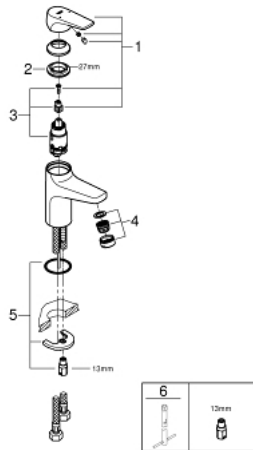

23 752 000 BAUFLOW ОДНОВАЖІЛЬНИЙ ЗМІШУВАЧ ДЛЯ РАКОВИНИ 3/8" S-РОЗМІРУ

ОПИС ПРОДУКТУ

- Колір: хром
- монтаж на один отвір
- металевий важіль
- GROHE SmoothControl 28 мм керамічний картридж
- GROHE LongLife поверхня
- GROHE EcoJoy – технологія неперевершеного потоку при економному використанні води
- максимальна витрата (при тиску 3 бар) 5 л/хв
- система швидкого монтажу
- гладенький корпус
- гнучкі з'єднувальні шланги

23 752 000 BAUFLOW ОДНОВАЖІЛЬНИЙ ЗМІШУВАЧ ДЛЯ РАКОВИНИ 3/8" S-РОЗМІРУ

ЗАПАСНІ ЧАСТИНИ , травня 2016 – зараз

- 1: Важіль (Артикул запчастини 46701000)
- 2: Фітингове кільце (Артикул запчастини 46715000)
- 3: Картридж (Артикул запчастини 46580000)
- 4: Аератор (Артикул запчастини 48159000)
- 5: Комплект для кріплення хвостовика (Артикул запчастини 46249000)
- 6: Монтажний ключ (Артикул запчастини 19017000)*