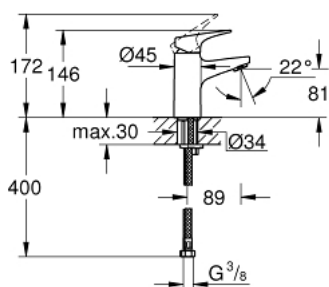

23 752 000 BAUFLOW ОДНОВАЖІЛЬНИЙ ЗМІШУВАЧ ДЛЯ РАКОВИНИ 3/8" S-РОЗМІРУ

ОПИС ПРОДУКТУ

- Колір: хром
- монтаж на один отвір
- металевий важіль
- GROHE SmoothControl 28 мм керамічний картридж
- GROHE LongLife поверхня
- GROHE EcoJoy – технологія неперевершеного потоку при економному використанні води
- максимальна витрата (при тиску 3 бар) 5 л/хв
- система швидкого монтажу
- гладенький корпус
- гнучкі з'єднувальні шланги

23 752 000 BAUFLOW ОДНОВАЖІЛЬНИЙ ЗМІШУВАЧ ДЛЯ РАКОВИНИ 3/8" S-РОЗМІРУ

ЗАПАСНІ ЧАСТИНИ , травня 2016 – зараз

- 1: Важіль (Артикул запчастини 46701000)
- 2: Фітингове кільце (Артикул запчастини 46715000)
- 3: Картридж (Артикул запчастини 46580000)
- 4: Аератор (Артикул запчастини 48159000)
- 5: Комплект для кріплення хвостовика (Артикул запчастини 46249000)
- 6: Монтажний ключ (Артикул запчастини 19017000)*