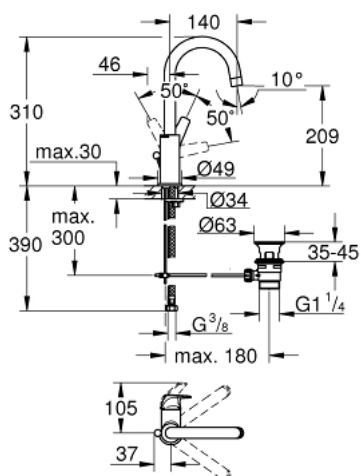

## 23 753 000 BAUFLOW ОДНОВАЖІЛЬНИЙ ЗМІШУВАЧ ДЛЯ РАКОВИНИ 1/2" L-РОЗМІРУ

### ОПИС ПРОДУКТУ

- Колір: хром
- монтаж на один отвір
- металевий важіль
- GROHE SmoothControl 28 мм керамічний картридж
- GROHE LongLife поверхня
- GROHE EcoJoy – технологія неперевершеного потоку при економному використанні води
- максимальна витрата (при тиску 3 бар) 5 л/хв
- система швидкого монтажу
- обертвий вилив
- пластиковий зливний гарнітур 1 1/4"
- гнучкі з'єднувальні шланги

## 23 753 000 BAUFLOW ОДНОВАЖИЛЬНИЙ ЗМІШУВАЧ ДЛЯ РАКОВИНИ 1/2" L-РОЗМІРУ

### ЗАПАСНІ ЧАСТИНИ , жовтня 2018 – зараз

- 1: Важіль (Артикул запчастини 46771000)
- 2: Ковпачок (Артикул запчастини 46581000)
- 3: Фітингове кільце (Артикул запчастини 46715000)
- 4: Картридж (Артикул запчастини 46580000)
- 5: Аератор (Артикул запчастини 13935000)
- 6: Запобіжне кільце (Артикул запчастини 4825700M)
- 7: Висувний стрижень (Артикул запчастини 06329000)
- 8: Комплект для кріплення хвостовика (Артикул запчастини 46249000)
- 9: Комплект зливу 1 1/4" (Артикул запчастини 28910000)
- 9.1: Заглушка (Артикул запчастини 07182000)
- 9.2: Ексцентриковий стрижень (Артикул запчастини 07052000)
- 10: Ексцентриковий стрижень (Артикул запчастини 07341000)\*
- 11: Монтажний ключ (Артикул запчастини 19017000)\*