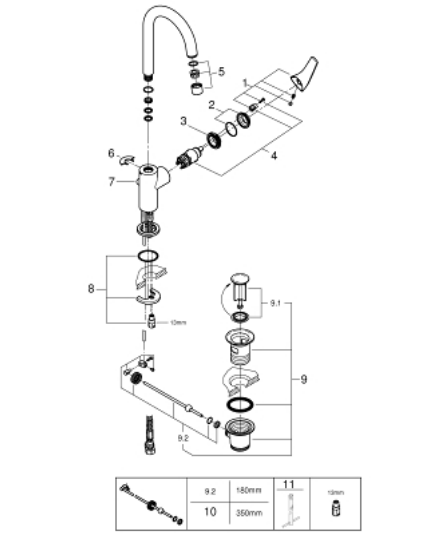

## 23 753 000 BAUFLOW ОДНОВАЖІЛЬНИЙ ЗМІШУВАЧ ДЛЯ РАКОВИНИ 1/2" L-РОЗМІРУ

### ОПИС ПРОДУКТУ

- Колір: хром
- монтаж на один отвір
- металевий важіль
- GROHE SmoothControl 28 мм керамічний картридж
- GROHE LongLife поверхня
- GROHE EcoJoy – технологія неперевершеного потоку при економному використанні води
- максимальна витрата (при тиску 3 бар) 5 л/хв
- система швидкого монтажу
- обертвий вилив
- пластиковий зливний гарнітур 1 1/4"
- гнучкі з'єднувальні шланги

## 23 753 000 BAUFLOW ОДНОВАЖИЛЬНИЙ ЗМІШУВАЧ ДЛЯ РАКОВИНИ 1/2" L-РОЗМІРУ

### ЗАПАСНІ ЧАСТИНИ , жовтня 2018 – зараз

- 1: Важіль (Артикул запчастини 46771000)
- 2: Ковпачок (Артикул запчастини 46581000)
- 3: Фітингове кільце (Артикул запчастини 46715000)
- 4: Картридж (Артикул запчастини 46580000)
- 5: Аератор (Артикул запчастини 13935000)
- 6: Запобіжне кільце (Артикул запчастини 4825700M)
- 7: Висувний стрижень (Артикул запчастини 06329000)
- 8: Комплект для кріплення хвостовика (Артикул запчастини 46249000)
- 9: Комплект зливу 1 1/4" (Артикул запчастини 28910000)
- 9.1: Заглушка (Артикул запчастини 07182000)
- 9.2: Ексцентриковий стрижень (Артикул запчастини 07052000)
- 10: Ексцентриковий стрижень (Артикул запчастини 07341000)\*
- 11: Монтажний ключ (Артикул запчастини 19017000)\*