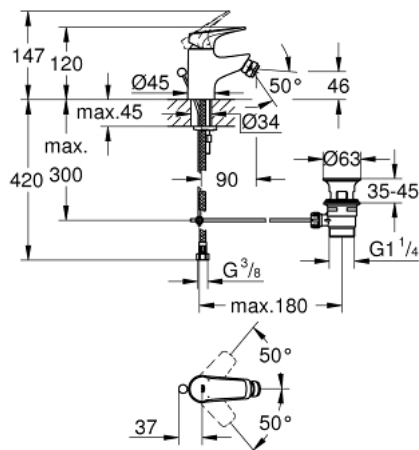

## 23 754 000 BAUFLOW ОДНОВАЖІЛЬНИЙ ЗМІШУВАЧ ДЛЯ БІДЕ 1/2"

### ОПИС ПРОДУКТУ

- Колір: хром
- монтаж на один отвір
- металевий важіль
- GROHE SmoothControl 28 мм керамічний картридж
- GROHE LongLife поверхня
- GROHE EcoJoy – технологія неперевершеного потоку при економному використанні води
- максимальна витрата (при тиску 3 бар) 5 л/хв
- система швидкого монтажу
- із шаровим шарніром
- набір донних клапанів 1 1/4"
- гнучкі з'єднувальні шланги

### ЗАПАСНІ ЧАСТИНИ , травня 2016 – зараз

- 1: Важіль (Артикул запчастини 46701000)
- 2: Фітингове кільце (Артикул запчастини 46715000)
- 3: Картридж (Артикул запчастини 46580000)
- 4: Висувний стрижень (Артикул запчастини 06329000)
- 5: Аератор (Артикул запчастини 48159000)
- 6: Комплект для кріплення хвостовика (Артикул запчастини 46249000)
- 7: Комплект зливу 1 1/4" (Артикул запчастини 28910000)
- 7.1: Заглушка (Артикул запчастини 07182000)
- 7.2: Ексцентриковий стрижень (Артикул запчастини 07052000)
- 8: Ексцентриковий стрижень (Артикул запчастини 07341000)\*
- 9: Монтажний ключ (Артикул запчастини 19017000)\*