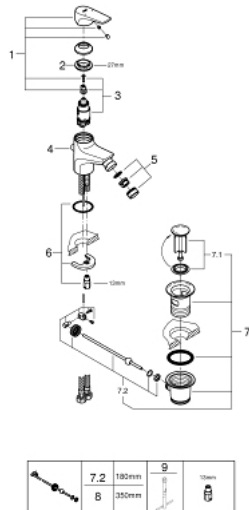

## 23 754 000 BAUFLOW ОДНОВАЖІЛЬНИЙ ЗМІШУВАЧ ДЛЯ БІДЕ 1/2"

### ОПИС ПРОДУКТУ

- Колір: хром
- монтаж на один отвір
- металевий важіль
- GROHE SmoothControl 28 мм керамічний картридж
- GROHE LongLife поверхня
- GROHE EcoJoy – технологія неперевершеного потоку при економному використанні води
- максимальна витрата (при тиску 3 бар) 5 л/хв
- система швидкого монтажу
- із шаровим шарніром
- набір донних клапанів 1 1/4"
- гнучкі з'єднувальні шланги

### ЗАПАСНІ ЧАСТИНИ , травня 2016 – зараз

- 1: Важіль (Артикул запчастини 46701000)
- 2: Фітингове кільце (Артикул запчастини 46715000)
- 3: Картридж (Артикул запчастини 46580000)
- 4: Висувний стрижень (Артикул запчастини 06329000)
- 5: Аератор (Артикул запчастини 48159000)
- 6: Комплект для кріплення хвостовика (Артикул запчастини 46249000)
- 7: Комплект зливу 1 1/4" (Артикул запчастини 28910000)
- 7.1: Заглушка (Артикул запчастини 07182000)
- 7.2: Ексцентриковий стрижень (Артикул запчастини 07052000)
- 8: Ексцентриковий стрижень (Артикул запчастини 07341000)\*
- 9: Монтажний ключ (Артикул запчастини 19017000)\*