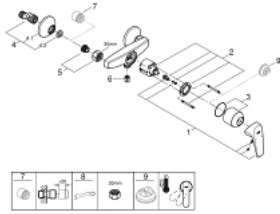

### ОПИС ПРОДУКТУ

- Колір: хром
- настінний монтаж
- металевий важіль
- GROHE SmoothControl 46 мм керамічний картридж
- GROHE LongLife поверхня
- регулювання витрати води
- 1/2" вихід для душу знизу із вбудованим зворотнім клапаном
- S-подібні з'єднання
- металеві настінні розетки
- захист від зворотнього потоку

### **ЗАПАСНІ ЧАСТИНИ** , травня 2016 – зараз

- 1: Важіль (Артикул запчастини 46702000)
- 2: Картридж (Артикул запчастини 46048000)
- 3: Ковпачок (Артикул запчастини 46584000)
- 4: S-з'єднання (Артикул запчастини 12075000)
- 4.1: Ущільнювач (Артикул запчастини 0138600M)
- 4.2: Розетка (Артикул запчастини 0221000M)
- 5: Гвинтове з'єднання 1/2" (Артикул запчастини 45044000)
- 6: Зворотний клапан (Артикул запчастини 08565000)
- 7: Подовжувач 3/4", 20 мм (Артикул запчастини 0713000M)\*
- 8: Спеціальний ключ (Артикул запчастини 19377000)\*
- 9: Обмежувач температури (Артикул запчастини 46375000)\*