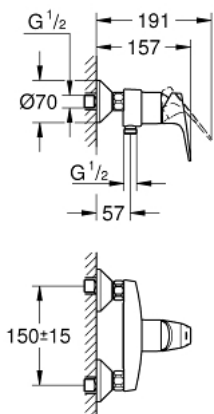

## 23 755 000 BAUFLOW ОДНОВАЖІЛЬНИЙ ЗМІШУВАЧ ДЛЯ ДУШУ 1/2"

### ОПИС ПРОДУКТУ

- Колір: хром
- настінний монтаж
- металевий важіль
- GROHE SmoothControl 46 мм керамічний картридж
- GROHE LongLife поверхня
- регулювання витрати води
- 1/2" вихід для душу знизу із вбудованим зворотнім клапаном
- S-подібні з'єднання
- металеві настінні розетки
- захист від зворотнього потоку

### **ЗАПАСНІ ЧАСТИНИ** , травня 2016 – зараз

- 1: Важіль (Артикул запчастини 46702000)
- 2: Картридж (Артикул запчастини 46048000)
- 3: Ковпачок (Артикул запчастини 46584000)
- 4: S-з'єднання (Артикул запчастини 12075000)
- 4.1: Ущільнювач (Артикул запчастини 0138600M)
- 4.2: Розетка (Артикул запчастини 0221000M)
- 5: Гвинтове з'єднання 1/2" (Артикул запчастини 45044000)
- 6: Зворотний клапан (Артикул запчастини 08565000)
- 7: Подовжувач 3/4", 20 мм (Артикул запчастини 0713000M)\*
- 8: Спеціальний ключ (Артикул запчастини 19377000)\*
- 9: Обмежувач температури (Артикул запчастини 46375000)\*