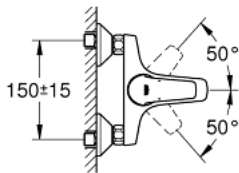

### ОПИС ПРОДУКТУ

- Колір: хром
- настінний монтаж
- металевий важіль
- GROHE SmoothControl 46 мм керамічний картридж
- GROHE LongLife поверхня
- регулювання витрати води
- автоматичний перемикач: ванна/душ
- вилив з аератором
- 1/2" вихід для душу знизу із вбудованим зворотнім клапаном
- S-подібні з'єднання
- металеві настінні розетки
- захист від зворотнього потоку