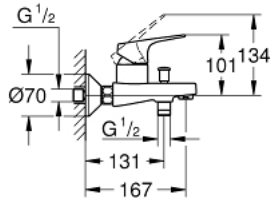

### ОПИС ПРОДУКТУ

- Колір: хром
- настінний монтаж
- металевий важіль
- GROHE SmoothControl 46 мм керамічний картридж
- GROHE LongLife поверхня
- регулювання витрати води
- автоматичний перемикач: ванна/душ
- вилив з аератором
- 1/2" вихід для душу знизу із вбудованим зворотнім клапаном
- S-подібні з'єднання
- металеві настінні розетки
- захист від зворотнього потоку

### ЗАПАСНІ ЧАСТИНИ , травня 2016 – зараз

- 1: Важіль (Артикул запчастини 46702000)
  - 2: Ковпачок (Артикул запчастини 46584000)
  - 3: Картридж (Артикул запчастини 46048000)
  - 4: Ручка перемикача (Артикул запчастини 65648000)
  - 5: Перемикач (Артикул запчастини 65655000)
  - 6: Аератор (Артикул запчастини 13952000)
  - 7: S-з'єднання (Артикул запчастини 12075000)
  - 7.1: Ущільнювач (Артикул запчастини 0138600M)
  - 7.2: Розетка (Артикул запчастини 0221000M)
  - 8: Гвинтове з'єднання 1/2" (Артикул запчастини 45044000)
  - 9: Зворотний клапан (Артикул запчастини 08565000)
  - 10: Подовжувач 3/4", 20 мм (Артикул запчастини 0713000M)\*
  - 11: Спеціальний ключ (Артикул запчастини 19377000)\*
  - 12: Обмежувач температури (Артикул запчастини 46375000)\*
- \* Додаткові аксесуари