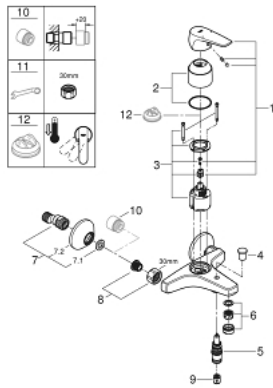

### ОПИС ПРОДУКТУ

- Колір: хром
- настінний монтаж
- металевий важіль
- GROHE SmoothControl 46 мм керамічний картридж
- GROHE LongLife поверхня
- регулювання витрати води
- автоматичний перемикач: ванна/душ
- вилив з аератором
- 1/2" вихід для душу знизу із вбудованим зворотнім клапаном
- S-подібні з'єднання
- металеві настінні розетки
- захист від зворотнього потоку

### ЗАПАСНІ ЧАСТИНИ , травня 2016 – зараз

- 1: Важіль (Артикул запчастини 46702000)
  - 2: Ковпачок (Артикул запчастини 46584000)
  - 3: Картридж (Артикул запчастини 46048000)
  - 4: Ручка перемикача (Артикул запчастини 65648000)
  - 5: Перемикач (Артикул запчастини 65655000)
  - 6: Аератор (Артикул запчастини 13952000)
  - 7: S-з'єднання (Артикул запчастини 12075000)
  - 7.1: Ущільнювач (Артикул запчастини 0138600M)
  - 7.2: Розетка (Артикул запчастини 0221000M)
  - 8: Гвинтове з'єднання 1/2" (Артикул запчастини 45044000)
  - 9: Зворотний клапан (Артикул запчастини 08565000)
  - 10: Подовжувач 3/4", 20 мм (Артикул запчастини 0713000M)\*
  - 11: Спеціальний ключ (Артикул запчастини 19377000)\*
  - 12: Обмежувач температури (Артикул запчастини 46375000)\*
- \* Додаткові аксесуари