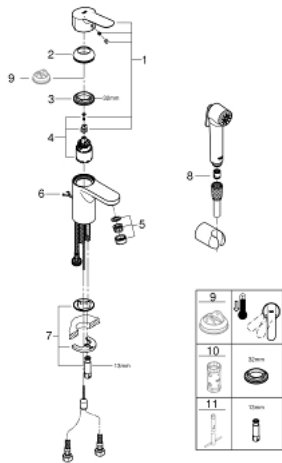

23 757 000 BAUEDGE ОДНОВАЖІЛЬНИЙ ЗМІШУВАЧ ДЛЯ РАКОВИНИ 3/8" S-РОЗМІРУ

ОПИС ПРОДУКТУ

- Колір: хром
- монтаж на один отвір
- металевий важіль
- GROHE SmoothControl 35 мм керамічний картридж
- регулювання витрати води
- додатковий обмежувач температури 46 375 000
- GROHE LongLife поверхня
- GROHE EcoJoy – технологія неперевершеного потоку при економічному використанні води
- максимальна витрата (при тиску 3 бар) 5 л/хв
- система швидкого монтажу
- висувний ланцюжок
- гнучкі з'єднувальні шланги
- із душовим гарнітуром, що складається із:
 - ручного душу із вбудованим перемикачем
 - настінного тримача для душу
 - душового шлангу
- рекомендований тиск 1.0 - 5.0 бар

23 757 000 BAUEDGE ОДНОВАЖИЛЬНИЙ ЗМІШУВАЧ ДЛЯ РАКОВИНИ 3/8" S-РОЗМІРУ

ЗАПАСНІ ЧАСТИНИ , березня 2018 – зараз

- 1: Важіль (Артикул запчастини 46976000)
 - 2: Ковпачок (Артикул запчастини 46492000)
 - 3: Гвинтова муфта (Артикул запчастини 46460000)
 - 4: Картридж (Артикул запчастини 46374000)
 - 5: Аератор (Артикул запчастини 48280000)
 - 6: Ланцюг (Артикул запчастини 06815000)
 - 7: Комплект для кріплення хвостовика (Артикул запчастини 46671000)
 - 8: Зворотний клапан (Артикул запчастини 08565000)
 - 9: Обмежувач температури (Артикул запчастини 46375000)*
 - 10: Свічковий ключ (Артикул запчастини 19332000)*
 - 11: Монтажний ключ (Артикул запчастини 19017000)*
- * Додаткові аксесуари