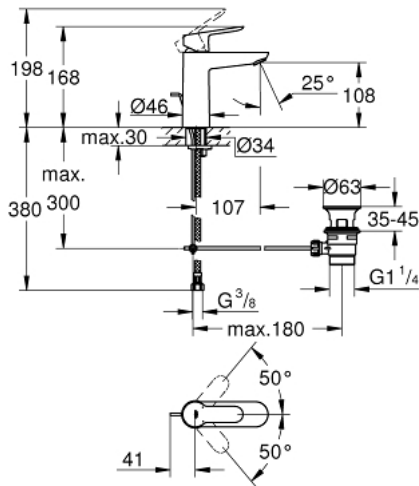

23 758 000 BAUEDGE ОДНОВАЖІЛЬНИЙ ЗМІШУВАЧ ДЛЯ РАКОВИНИ 1/2" М-РОЗМІРУ

ОПИС ПРОДУКТУ

- Колір: хром
- монтаж на один отвір
- металевий важіль
- GROHE SmoothControl 28 мм керамічний картридж
- GROHE LongLife поверхня
- GROHE EcoJoy – технологія неперевершеного потоку при економному використанні води
- максимальна витрата (при тиску 3 бар) 5 л/хв
- система швидкого монтажу
- пластиковий зливний гарнітур 1 1/4"
- гнучкі з'єднувальні шланги

23 758 000 BAUEDGE ОДНОВАЖІЛЬНИЙ ЗМІШУВАЧ ДЛЯ РАКОВИНИ 1/2" М-РОЗМІРУ

ЗАПАСНІ ЧАСТИНИ , травня 2016 – зараз

- 1: Важіль (Артикул запчастини 46697000)
- 2: Фітингове кільце (Артикул запчастини 46715000)
- 3: Картридж (Артикул запчастини 46580000)
- 4: Висувний стрижень (Артикул запчастини 46739000)
- 5: Аератор (Артикул запчастини 48159000)
- 6: Комплект для кріплення хвостовика (Артикул запчастини 46249000)
- 7: Комплект зливу 1 1/4" (Артикул запчастини 28910000)
- 7.1: Заглушка (Артикул запчастини 07182000)
- 7.2: Ексцентриковий стрижень (Артикул запчастини 07052000)
- 8: Ексцентриковий стрижень (Артикул запчастини 07341000)*
- 9: Монтажний ключ (Артикул запчастини 19017000)*