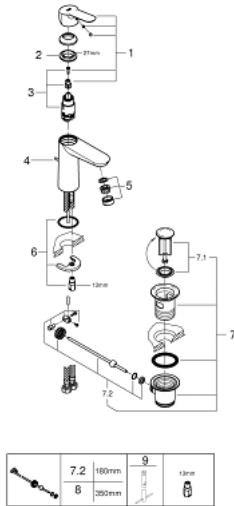

23 758 000 BAUEDGE ОДНОВАЖІЛЬНИЙ ЗМІШУВАЧ ДЛЯ РАКОВИНИ 1/2" М-РОЗМІРУ

ОПИС ПРОДУКТУ

- Колір: хром
- монтаж на один отвір
- металевий важіль
- GROHE SmoothControl 28 мм керамічний картридж
- GROHE LongLife поверхня
- GROHE EcoJoy – технологія неперевершеного потоку при економному використанні води
- максимальна витрата (при тиску 3 бар) 5 л/хв
- система швидкого монтажу
- пластиковий зливний гарнітур 1 1/4"
- гнучкі з'єднувальні шланги

23 758 000 BAUEDGE ОДНОВАЖІЛЬНИЙ ЗМІШУВАЧ ДЛЯ РАКОВИНИ 1/2" М-РОЗМІРУ

ЗАПАСНІ ЧАСТИНИ , травня 2016 – зараз

- 1: Важіль (Артикул запчастини 46697000)
- 2: Фітингове кільце (Артикул запчастини 46715000)
- 3: Картридж (Артикул запчастини 46580000)
- 4: Висувний стрижень (Артикул запчастини 46739000)
- 5: Аератор (Артикул запчастини 48159000)
- 6: Комплект для кріплення хвостовика (Артикул запчастини 46249000)
- 7: Комплект зливу 1 1/4" (Артикул запчастини 28910000)
- 7.1: Заглушка (Артикул запчастини 07182000)
- 7.2: Ексцентриковий стрижень (Артикул запчастини 07052000)
- 8: Ексцентриковий стрижень (Артикул запчастини 07341000)*
- 9: Монтажний ключ (Артикул запчастини 19017000)*