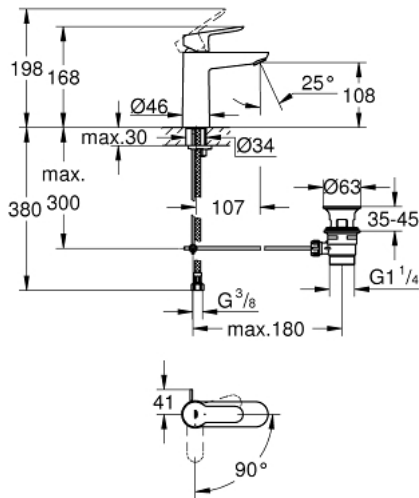

23 759 000 BAUEDGE ОДНОВАЖІЛЬНИЙ ЗМІШУВАЧ ДЛЯ РАКОВИНИ 1/2" М-РОЗМІРУ

ОПИС ПРОДУКТУ

- Колір: хром
- монтаж на один отвір
- металевий важіль
- GROHE SmoothControl 28 мм керамічний картридж
- EcoMode - cold water flow in mid-lever position saves energy
- із вбудованим обмежувачем температури
- GROHE LongLife поверхня
- GROHE EcoJoy – технологія неперевершеного потоку при економному використанні води
- максимальна витрата (при тиску 3 бар) 5 л/хв
- система швидкого монтажу
- пластиковий зливний гарнітур 1 1/4"
- гнучкі з'єднувальні шланги

23 759 000 BAUEDGE ОДНОВАЖІЛЬНИЙ ЗМІШУВАЧ ДЛЯ РАКОВИНИ 1/2" М-РОЗМІРУ

ЗАПАСНІ ЧАСТИНИ , травня 2016 – зараз

- 1: Важіль (Артикул запчастини 46923000)
- 2: Фітингове кільце (Артикул запчастини 46715000)
- 3: Картридж (Артикул запчастини 46580000)
- 4: Висувний стрижень (Артикул запчастини 46739000)
- 5: Аератор (Артикул запчастини 48159000)
- 6: Комплект для кріплення хвостовика (Артикул запчастини 46249000)
- 7: Комплект зливу 1 1/4" (Артикул запчастини 28910000)
- 7.1: Заглушка (Артикул запчастини 07182000)
- 7.2: Ексцентриковий стрижень (Артикул запчастини 07052000)
- 8: Ексцентриковий стрижень (Артикул запчастини 07341000)*
- 9: Монтажний ключ (Артикул запчастини 19017000)*