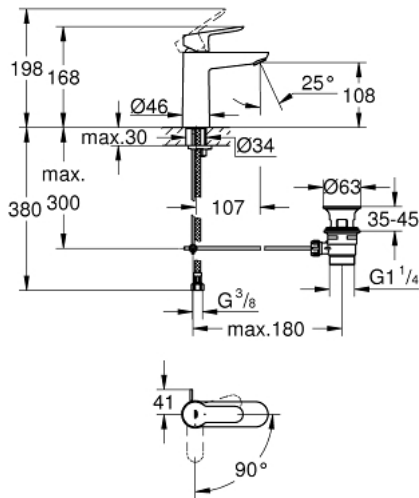

## 23 759 000 BAUEDGE ОДНОВАЖІЛЬНИЙ ЗМІШУВАЧ ДЛЯ РАКОВИНИ 1/2" М-РОЗМІРУ

### ОПИС ПРОДУКТУ

- Колір: хром
- монтаж на один отвір
- металевий важіль
- GROHE SmoothControl 28 мм керамічний картридж
- OpenCold - cold water flow in mid-lever position
- із вбудованим обмежувачем температури
- GROHE LongLife поверхня
- GROHE EcoJoy – технологія неперевершеного потоку при економному використанні води
- максимальна витрата (при тиску 3 бар) 5 л/хв
- система швидкого монтажу
- пластиковий зливний гарнітур 1 1/4"
- гнучкі з'єднувальні шланги

### ЗАПАСНІ ЧАСТИНИ , травня 2016 – зараз

- 1: Важіль (Артикул запчастини 46923000)
- 2: Фітингове кільце (Артикул запчастини 46715000)
- 3: Картридж (Артикул запчастини 46580000)
- 4: Висувний стрижень (Артикул запчастини 46739000)
- 5: Аератор (Артикул запчастини 48159000)
- 6: Комплект для кріплення хвостовика (Артикул запчастини 46249000)
- 7: Комплект зливу 1 1/4" (Артикул запчастини 28910000)
- 7.1: Заглушка (Артикул запчастини 07182000)
- 7.2: Ексцентриковий стрижень (Артикул запчастини 07052000)
- 8: Ексцентриковий стрижень (Артикул запчастини 07341000)\*
- 9: Монтажний ключ (Артикул запчастини 19017000)\*