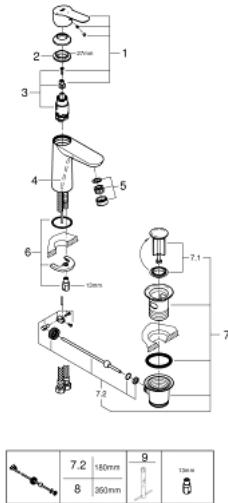

## 23 759 000 BAUEDGE ОДНОВАЖІЛЬНИЙ ЗМІШУВАЧ ДЛЯ РАКОВИНИ 1/2" М-РОЗМІРУ

### ОПИС ПРОДУКТУ

- Колір: хром
- монтаж на один отвір
- металевий важіль
- GROHE SmoothControl 28 мм керамічний картридж
- OpenCold - cold water flow in mid-lever position
- із вбудованим обмежувачем температури
- GROHE LongLife поверхня
- GROHE EcoJoy – технологія неперевершеного потоку при економному використанні води
- максимальна витрата (при тиску 3 бар) 5 л/хв
- система швидкого монтажу
- пластиковий зливний гарнітур 1 1/4"
- гнучкі з'єднувальні шланги

### ЗАПАСНІ ЧАСТИНИ , травня 2016 – зараз

- 1: Важіль (Артикул запчастини 46923000)
- 2: Фітингове кільце (Артикул запчастини 46715000)
- 3: Картридж (Артикул запчастини 46580000)
- 4: Висувний стрижень (Артикул запчастини 46739000)
- 5: Аератор (Артикул запчастини 48159000)
- 6: Комплект для кріплення хвостовика (Артикул запчастини 46249000)
- 7: Комплект зливу 1 1/4" (Артикул запчастини 28910000)
- 7.1: Заглушка (Артикул запчастини 07182000)
- 7.2: Ексцентриковий стрижень (Артикул запчастини 07052000)
- 8: Ексцентриковий стрижень (Артикул запчастини 07341000)\*
- 9: Монтажний ключ (Артикул запчастини 19017000)\*