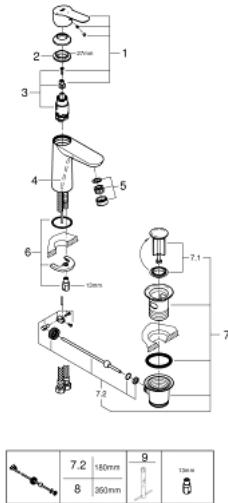

23 759 000 BAUEDGE ОДНОВАЖІЛЬНИЙ ЗМІШУВАЧ ДЛЯ РАКОВИНИ 1/2" М-РОЗМІРУ

ЗАПАСНІ ЧАСТИНИ , травня 2016 – зараз

1. 1: Важіль (Артикул запчастини 46923000)
2. 2: Фітингове кільце (Артикул запчастини 46715000)
3. 3: Картридж (Артикул запчастини 46580000)
4. 4: Висувний стрижень (Артикул запчастини 46739000)
5. 5: Аератор (Артикул запчастини 48159000)
6. 6: Комплект для кріплення хвостовика (Артикул запчастини 46249000)
7. 7: Комплект зливу 1 1/4" (Артикул запчастини 28910000)
- 7.1: Заглушка (Артикул запчастини 07182000)
- 7.2: Ексцентриковий стрижень (Артикул запчастини 07052000)
10. 8: Ексцентриковий стрижень (Артикул запчастини 07341000)*
11. 9: Монтажний ключ (Артикул запчастини 19017000)*

* Додаткові аксесуари