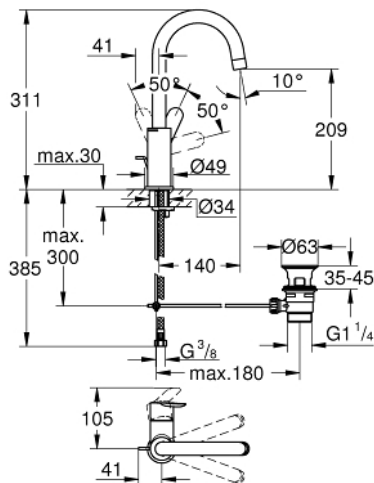

23 760 000 BAUEDGE ОДНОВАЖІЛЬНИЙ ЗМІШУВАЧ ДЛЯ РАКОВИНИ 1/2" L-РОЗМІРУ

ОПИС ПРОДУКТУ

- Колір: хром
- монтаж на один отвір
- металевий важіль
- GROHE SmoothControl 28 мм керамічний картридж
- GROHE LongLife поверхня
- GROHE EcoJoy – технологія неперевершеного потоку при економному використанні води
- максимальна витрата (при тиску 3 бар) 5 л/хв
- система швидкого монтажу
- обертвий вилив
- пластиковий зливний гарнітур 1 1/4"
- гнучкі з'єднувальні шланги

23 760 000 BAUEDGE ОДНОВАЖІЛЬНИЙ ЗМІШУВАЧ ДЛЯ РАКОВИНИ 1/2" L-РОЗМІРУ

ЗАПАСНІ ЧАСТИНИ , грудня 2018 – зараз

- 1: Важіль (Артикул запчастини 46812000)
- 2: Ковпачок (Артикул запчастини 46581000)
- 3: Фітингове кільце (Артикул запчастини 46715000)
- 4: Картридж (Артикул запчастини 46580000)
- 5: Аератор (Артикул запчастини 13935000)
- 6: Запобіжне кільце (Артикул запчастини 4825700M)
- 7: Висувний стрижень (Артикул запчастини 46739000)
- 8: Комплект для кріплення хвостовика (Артикул запчастини 46249000)
- 9: Комплект зливу 1 1/4" (Артикул запчастини 28910000)
- 9.1: Заглушка (Артикул запчастини 07182000)
- 9.2: Ексцентриковий стрижень (Артикул запчастини 07052000)
- 10: Ексцентриковий стрижень (Артикул запчастини 07341000)*
- 11: Монтажний ключ (Артикул запчастини 19017000)*