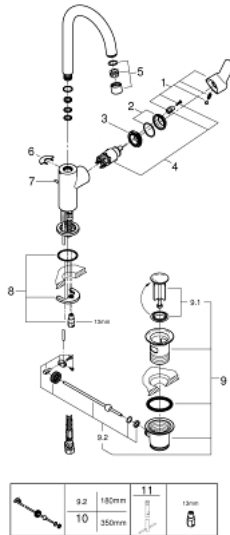

23 760 000 BAUEDGE ОДНОВАЖІЛЬНИЙ ЗМІШУВАЧ ДЛЯ РАКОВИНИ 1/2" L-РОЗМІРУ

ОПИС ПРОДУКТУ

- Колір: хром
- монтаж на один отвір
- металевий важіль
- GROHE SmoothControl 28 мм керамічний картридж
- GROHE LongLife поверхня
- GROHE EcoJoy – технологія неперевершеного потоку при економному використанні води
- максимальна витрата (при тиску 3 бар) 5 л/хв
- система швидкого монтажу
- обертвий вилив
- пластиковий зливний гарнітур 1 1/4"
- гнучкі з'єднувальні шланги

23 760 000 BAUEDGE ОДНОВАЖІЛЬНИЙ ЗМІШУВАЧ ДЛЯ РАКОВИНИ 1/2" L-РОЗМІРУ

ЗАПАСНІ ЧАСТИНИ , грудня 2018 – зараз

- 1: Важіль (Артикул запчастини 46812000)
- 2: Ковпачок (Артикул запчастини 46581000)
- 3: Фітингове кільце (Артикул запчастини 46715000)
- 4: Картридж (Артикул запчастини 46580000)
- 5: Аератор (Артикул запчастини 13935000)
- 6: Запобіжне кільце (Артикул запчастини 4825700M)
- 7: Висувний стрижень (Артикул запчастини 46739000)
- 8: Комплект для кріплення хвостовика (Артикул запчастини 46249000)
- 9: Комплект зливу 1 1/4" (Артикул запчастини 28910000)
- 9.1: Заглушка (Артикул запчастини 07182000)
- 9.2: Ексцентриковий стрижень (Артикул запчастини 07052000)
- 10: Ексцентриковий стрижень (Артикул запчастини 07341000)*
- 11: Монтажний ключ (Артикул запчастини 19017000)*