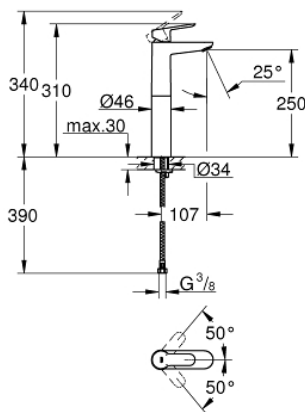

23 761 000 BAUEDGE ОДНОВАЖІЛЬНИЙ ЗМІШУВАЧ ДЛЯ РАКОВИНИ 1/2" XL-РОЗМІРУ

ОПИС ПРОДУКТУ

- Колір: хром
- монтаж на один отвір
- для окремо розташованих раковин
- металевий важіль
- GROHE SmoothControl 28 мм керамічний картридж
- GROHE LongLife поверхня
- GROHE EcoJoy – технологія неперевершеного потоку при економному використанні води
- максимальна витрата (при тиску 3 бар) 5 л/хв
- система швидкого монтажу
- гладенький корпус
- гнучкі з'єднувальні шланги

23 761 000 BAUEDGE ОДНОВАЖИЛЬНИЙ ЗМІШУВАЧ ДЛЯ РАКОВИНИ 1/2" XL-РОЗМІРУ

ЗАПАСНІ ЧАСТИНИ , травня 2016 – зараз

- 1: Важіль (Артикул запчастини 46697000)
- 2: Фітингове кільце (Артикул запчастини 46715000)
- 3: Картридж (Артикул запчастини 46580000)
- 4: Аератор (Артикул запчастини 48159000)
- 5: Комплект для кріплення хвостовика (Артикул запчастини 46249000)
- 6: Монтажний ключ (Артикул запчастини 19017000)*