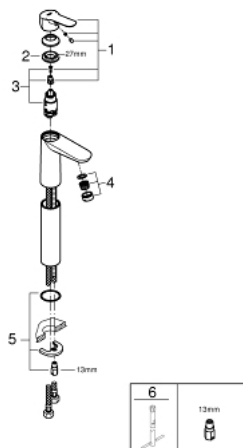

23 761 000 BAUEDGE ОДНОВАЖІЛЬНИЙ ЗМІШУВАЧ ДЛЯ РАКОВИНИ 1/2" XL-РОЗМІРУ

ОПИС ПРОДУКТУ

- Колір: хром
- монтаж на один отвір
- для окремо розташованих раковин
- металевий важіль
- GROHE SmoothControl 28 мм керамічний картридж
- GROHE LongLife поверхня
- GROHE EcoJoy – технологія неперевершеного потоку при економному використанні води
- максимальна витрата (при тиску 3 бар) 5 л/хв
- система швидкого монтажу
- гладенький корпус
- гнучкі з'єднувальні шланги

23 761 000 BAUEDGE ОДНОВАЖИЛЬНИЙ ЗМІШУВАЧ ДЛЯ РАКОВИНИ 1/2" XL-РОЗМІРУ

ЗАПАСНІ ЧАСТИНИ , травня 2016 – зараз

- 1: Важіль (Артикул запчастини 46697000)
- 2: Фітингове кільце (Артикул запчастини 46715000)
- 3: Картридж (Артикул запчастини 46580000)
- 4: Аератор (Артикул запчастини 48159000)
- 5: Комплект для кріплення хвостовика (Артикул запчастини 46249000)
- 6: Монтажний ключ (Артикул запчастини 19017000)*