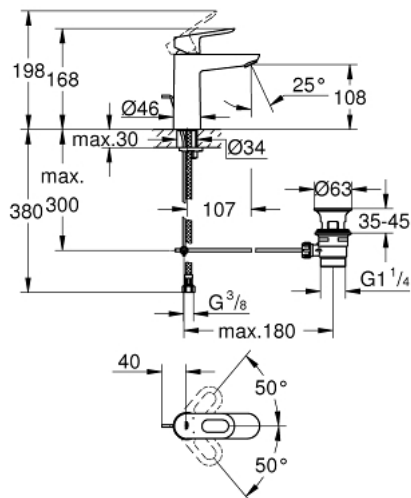

23 762 000 BAULOOP ОДНОВАЖИЛЬНИЙ ЗМІШУВАЧ ДЛЯ РАКОВИНИ 1/2" М-РОЗМІРУ

ОПИС ПРОДУКТУ

- Колір: хром
- монтаж на один отвір
- металевий важіль
- GROHE SmoothControl 28 мм керамічний картридж
- GROHE LongLife поверхня
- GROHE EcoJoy – технологія неперевершеного потоку при економному використанні води
- максимальна витрата (при тиску 3 бар) 5 л/хв
- система швидкого монтажу
- пластиковий зливний гарнітур 1 1/4"
- гнучкі з'єднувальні шланги

23 762 000 BAULOOP ОДНОВАЖИЛЬНИЙ ЗМІШУВАЧ ДЛЯ РАКОВИНИ 1/2" М-РОЗМІРУ

ЗАПАСНІ ЧАСТИНИ , травня 2016 – зараз

- 1: Важіль (Артикул запчастини 46695000)
- 2: Фітингове кільце (Артикул запчастини 46715000)
- 3: Картридж (Артикул запчастини 46580000)
- 4: Висувний стрижень (Артикул запчастини 46739000)
- 5: Аератор (Артикул запчастини 48159000)
- 6: Комплект для кріплення хвостовика (Артикул запчастини 46249000)
- 7: Комплект зливу 1 1/4" (Артикул запчастини 28910000)
- 7.1: Заглушка (Артикул запчастини 07182000)
- 7.2: Ексцентриковий стрижень (Артикул запчастини 07052000)
- 8: Ексцентриковий стрижень (Артикул запчастини 07341000)*
- 9: Монтажний ключ (Артикул запчастини 19017000)*