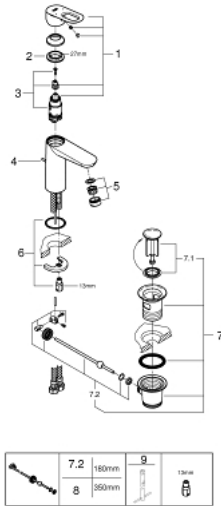

23 762 000 BAULOOP ОДНОВАЖИЛЬНИЙ ЗМІШУВАЧ ДЛЯ РАКОВИНИ 1/2" М-РОЗМІРУ

ОПИС ПРОДУКТУ

- Колір: хром
- монтаж на один отвір
- металевий важіль
- GROHE SmoothControl 28 мм керамічний картридж
- GROHE LongLife поверхня
- GROHE EcoJoy – технологія неперевершеного потоку при економному використанні води
- максимальна витрата (при тиску 3 бар) 5 л/хв
- система швидкого монтажу
- пластиковий зливний гарнітур 1 1/4"
- гнучкі з'єднувальні шланги

23 762 000 BAULOOP ОДНОВАЖИЛЬНИЙ ЗМІШУВАЧ ДЛЯ РАКОВИНИ 1/2" М-РОЗМІРУ

ЗАПАСНІ ЧАСТИНИ , травня 2016 – зараз

- 1: Важіль (Артикул запчастини 46695000)
- 2: Фітингове кільце (Артикул запчастини 46715000)
- 3: Картридж (Артикул запчастини 46580000)
- 4: Висувний стрижень (Артикул запчастини 46739000)
- 5: Аератор (Артикул запчастини 48159000)
- 6: Комплект для кріплення хвостовика (Артикул запчастини 46249000)
- 7: Комплект зливу 1 1/4" (Артикул запчастини 28910000)
- 7.1: Заглушка (Артикул запчастини 07182000)
- 7.2: Ексцентриковий стрижень (Артикул запчастини 07052000)
- 8: Ексцентриковий стрижень (Артикул запчастини 07341000)*
- 9: Монтажний ключ (Артикул запчастини 19017000)*