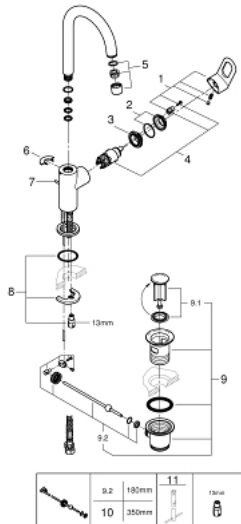

23 763 000 BAULOOP ОДНОВАЖИЛЬНИЙ ЗМІШУВАЧ ДЛЯ РАКОВИНИ 1/2" L-РОЗМІРУ

ОПИС ПРОДУКТУ

- Колір: хром
- монтаж на один отвір
- металевий важіль
- GROHE SmoothControl 28 мм керамічний картридж
- GROHE LongLife поверхня
- GROHE EcoJoy – технологія неперевершеного потоку при економічному використанні води
- максимальна витрата (при тиску 3 бар) 5 л/хв
- система швидкого монтажу
- обертвий вилив
- пластиковий зливний гарнітур 1 1/4"
- гнучкі з'єднувальні шланги

23 763 000 BAULOOP ОДНОВАЖИЛЬНИЙ ЗМІШУВАЧ ДЛЯ РАКОВИНИ 1/2" L-РОЗМІРУ

ЗАПАСНІ ЧАСТИНИ , жовтня 2018 – зараз

- 1: Важіль (Артикул запчастини 46779000)
- 2: Ковпачок (Артикул запчастини 46581000)
- 3: Фітингове кільце (Артикул запчастини 46715000)
- 4: Картридж (Артикул запчастини 46580000)
- 5: Аератор (Артикул запчастини 13935000)
- 6: Запобіжне кільце (Артикул запчастини 4825700M)
- 7: Висувний стрижень (Артикул запчастини 46739000)
- 8: Комплект для кріплення хвостовика (Артикул запчастини 46249000)
- 9: Комплект зливу 1 1/4" (Артикул запчастини 28910000)
- 9.1: Заглушка (Артикул запчастини 07182000)
- 9.2: Ексцентриковий стрижень (Артикул запчастини 07052000)
- 10: Ексцентриковий стрижень (Артикул запчастини 07341000)*
- 11: Монтажний ключ (Артикул запчастини 19017000)*