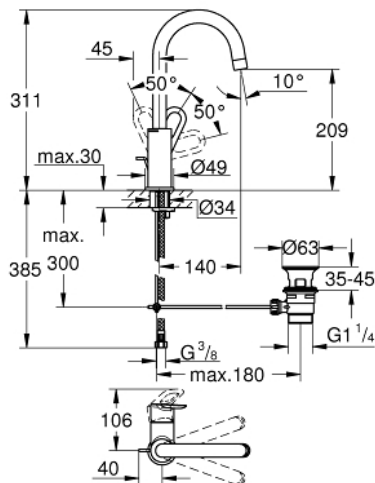

23 763 000 BAULOOP ОДНОВАЖИЛЬНИЙ ЗМІШУВАЧ ДЛЯ РАКОВИНИ 1/2" L-РОЗМІРУ

ОПИС ПРОДУКТУ

- Колір: хром
- монтаж на один отвір
- металевий важіль
- GROHE SmoothControl 28 мм керамічний картридж
- GROHE LongLife поверхня
- GROHE EcoJoy – технологія неперевершеного потоку при економічному використанні води
- максимальна витрата (при тиску 3 бар) 5 л/хв
- система швидкого монтажу
- обертвий вилив
- пластиковий зливний гарнітур 1 1/4"
- гнучкі з'єднувальні шланги

23 763 000 BAULOOP ОДНОВАЖИЛЬНИЙ ЗМІШУВАЧ ДЛЯ РАКОВИНИ 1/2" L-РОЗМІРУ

ЗАПАСНІ ЧАСТИНИ , жовтня 2018 – зараз

- 1: Важіль (Артикул запчастини 46779000)
- 2: Ковпачок (Артикул запчастини 46581000)
- 3: Фітингове кільце (Артикул запчастини 46715000)
- 4: Картридж (Артикул запчастини 46580000)
- 5: Аератор (Артикул запчастини 13935000)
- 6: Запобіжне кільце (Артикул запчастини 4825700M)
- 7: Висувний стрижень (Артикул запчастини 46739000)
- 8: Комплект для кріплення хвостовика (Артикул запчастини 46249000)
- 9: Комплект зливу 1 1/4" (Артикул запчастини 28910000)
- 9.1: Заглушка (Артикул запчастини 07182000)
- 9.2: Ексцентриковий стрижень (Артикул запчастини 07052000)
- 10: Ексцентриковий стрижень (Артикул запчастини 07341000)*
- 11: Монтажний ключ (Артикул запчастини 19017000)*