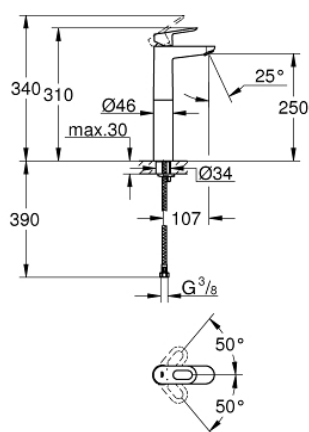

## 23 764 000 BAULOOP ОДНОВАЖИЛЬНИЙ ЗМІШУВАЧ ДЛЯ РАКОВИНИ 1/2" XL-РОЗМІРУ

### ОПИС ПРОДУКТУ

- Колір: хром
- монтаж на один отвір
- для окремо розташованих раковин
- металевий важіль
- GROHE SmoothControl 28 мм керамічний картридж
- GROHE LongLife поверхня
- GROHE EcoJoy – технологія неперевершеного потоку при економному використанні води
- максимальна витрата (при тиску 3 бар) 5 л/хв
- система швидкого монтажу
- гладенький корпус
- гнучкі з'єднувальні шланги