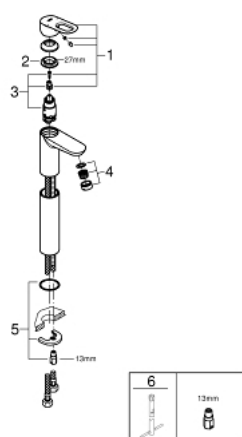

## 23 764 000 BAULOOP ОДНОВАЖИЛЬНИЙ ЗМІШУВАЧ ДЛЯ РАКОВИНИ 1/2" XL-РОЗМІРУ

### ОПИС ПРОДУКТУ

- Колір: хром
- монтаж на один отвір
- для окремо розташованих раковин
- металевий важіль
- GROHE SmoothControl 28 мм керамічний картридж
- GROHE LongLife поверхня
- GROHE EcoJoy – технологія неперевершеного потоку при економному використанні води
- максимальна витрата (при тиску 3 бар) 5 л/хв
- система швидкого монтажу
- гладенький корпус
- гнучкі з'єднувальні шланги

### ЗАПАСНІ ЧАСТИНИ , травня 2016 – зараз

- 1: Важіль (Артикул запчастини 46695000)
- 2: Фітингове кільце (Артикул запчастини 46715000)
- 3: Картридж (Артикул запчастини 46580000)
- 4: Аератор (Артикул запчастини 48159000)
- 5: Комплект для кріплення хвостовика (Артикул запчастини 46249000)
- 6: Монтажний ключ (Артикул запчастини 19017000)\*