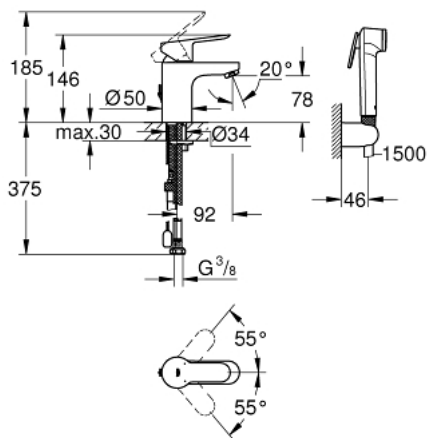

23 773 000 START EDGE ОДНОВАЖІЛЬНИЙ ЗМІШУВАЧ ДЛЯ РАКОВИНИ 3/8" S-РОЗМІРУ

ОПИС ПРОДУКТУ

- Колір: хром
- монтаж на один отвір
- GROHE SmoothControl 35 мм керамічний картридж
- із обмежувачем температури
- GROHE LongLife поверхня
- GROHE EcoJoy аератор 5.7 л/хв
- система швидкого монтажу
- гладенький корпус
- гнучкі з'єднувальні шланги
- із душовим гарнітуром, що складається із:
 - ручного душу із вбудованим перемикачем
 - настінного тримача для душу
 - душового шлангу

23 773 000 START EDGE ОДНОВАЖІЛЬНИЙ ЗМІШУВАЧ ДЛЯ РАКОВИНИ 3/8" S-РОЗМІРУ

ЗАПАСНІ ЧАСТИНИ , травня 2016 – зараз

- 1: Важіль (Артикул запчастини 46976000)
- 2: Ковпачок (Артикул запчастини 46492000)
- 3: Гвинтова муфта (Артикул запчастини 46460000)
- 4: Картридж (Артикул запчастини 46374000)
- 5: Аератор (Артикул запчастини 48159000)
- 6: Комплект для кріплення хвостовика (Артикул запчастини 46671000)
- 7: Ланцюг (Артикул запчастини 06815000)
- 8: Зворотний клапан (Артикул запчастини 06728000)
- 8.1: Зворотний клапан (Артикул запчастини 08565000)
- 9: Фільтр для затримання бруду (Артикул запчастини 0700200M)
- 10: Свічковий ключ (Артикул запчастини 19332000)*
- 11: Монтажний ключ (Артикул запчастини 19017000)*