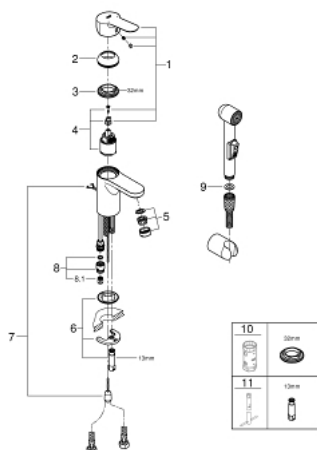

23 773 000 START EDGE ОДНОВАЖІЛЬНИЙ ЗМІШУВАЧ ДЛЯ РАКОВИНИ 3/8" S-РОЗМІРУ

ОПИС ПРОДУКТУ

- Колір: хром
- монтаж на один отвір
- GROHE SmoothControl 35 мм керамічний картридж
- із обмежувачем температури
- GROHE LongLife поверхня
- GROHE EcoJoy аератор 5.7 л/хв
- система швидкого монтажу
- гладенький корпус
- гнучкі з'єднувальні шланги
- із душовим гарнітуром, що складається із:
 - ручного душу із вбудованим перемикачем
 - настінного тримача для душу
 - душового шлангу

23 773 000 START EDGE ОДНОВАЖІЛЬНИЙ ЗМІШУВАЧ ДЛЯ РАКОВИНИ 3/8" S-РОЗМІРУ

ЗАПАСНІ ЧАСТИНИ , травня 2016 – зараз

- 1: Важіль (Артикул запчастини 46976000)
- 2: Ковпачок (Артикул запчастини 46492000)
- 3: Гвинтова муфта (Артикул запчастини 46460000)
- 4: Картридж (Артикул запчастини 46374000)
- 5: Аератор (Артикул запчастини 48159000)
- 6: Комплект для кріплення хвостовика (Артикул запчастини 46671000)
- 7: Ланцюг (Артикул запчастини 06815000)
- 8: Зворотний клапан (Артикул запчастини 06728000)
- 8.1: Зворотний клапан (Артикул запчастини 08565000)
- 9: Фільтр для затримання бруду (Артикул запчастини 0700200M)
- 10: Свічковий ключ (Артикул запчастини 19332000)*
- 11: Монтажний ключ (Артикул запчастини 19017000)*