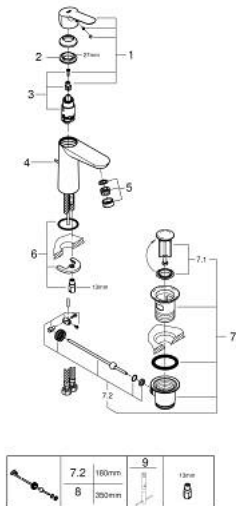

23 774 000 STARTEDGE ОДНОВАЖІЛЬНИЙ ЗМІШУВАЧ ДЛЯ РАКОВИНИ 1/2" М-РОЗМІРУ

ОПИС ПРОДУКТУ

- Колір: хром
- монтаж на один отвір
- металевий важіль
- GROHE SmoothControl 28 мм керамічний картридж
- GROHE LongLife поверхня
- аератор 5.7 л/хв
- система швидкого монтажу
- набір донних клапанів 1 1/4"
- гнучкі з'єднувальні шланги

23 774 000 STARTEDGE ОДНОВАЖІЛЬНИЙ ЗМІШУВАЧ ДЛЯ РАКОВИНИ 1/2" М-РОЗМІРУ

ЗАПАСНІ ЧАСТИНИ , травня 2016 – зараз

- 1: Важіль (Артикул запчастини 46697000)
- 2: Фітингове кільце (Артикул запчастини 46715000)
- 3: Картридж (Артикул запчастини 46580000)
- 4: Висувний стрижень (Артикул запчастини 46739000)
- 5: Аератор (Артикул запчастини 48159000)
- 6: Комплект для кріплення хвостовика (Артикул запчастини 46249000)
- 7: Комплект зливу 1 1/4" (Артикул запчастини 28910000)
- 7.1: Заглушка (Артикул запчастини 07182000)
- 7.2: Ексцентриковий стрижень (Артикул запчастини 07052000)
- 8: Ексцентриковий стрижень (Артикул запчастини 07341000)*
- 9: Монтажний ключ (Артикул запчастини 19017000)*