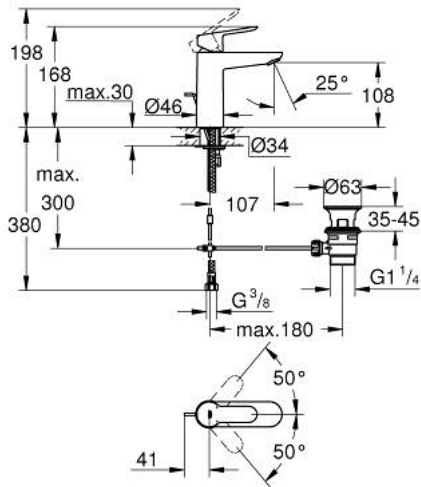

23 774 000 STARTEDGE ОДНОВАЖІЛЬНИЙ ЗМІШУВАЧ ДЛЯ РАКОВИНИ 1/2" М-РОЗМІРУ

ОПИС ПРОДУКТУ

- Колір: хром
- монтаж на один отвір
- металевий важіль
- GROHE SmoothControl 28 мм керамічний картридж
- GROHE LongLife поверхня
- аератор 5.7 л/хв
- система швидкого монтажу
- набір донних клапанів 1 1/4"
- гнучкі з'єднувальні шланги

23 774 000 STARTEDGE ОДНОВАЖІЛЬНИЙ ЗМІШУВАЧ ДЛЯ РАКОВИНИ 1/2" М-РОЗМІРУ

ЗАПАСНІ ЧАСТИНИ , травня 2016 – зараз

- 1: Важіль (Артикул запчастини 46697000)
- 2: Фітингове кільце (Артикул запчастини 46715000)
- 3: Картридж (Артикул запчастини 46580000)
- 4: Висувний стрижень (Артикул запчастини 46739000)
- 5: Аератор (Артикул запчастини 48159000)
- 6: Комплект для кріплення хвостовика (Артикул запчастини 46249000)
- 7: Комплект зливу 1 1/4" (Артикул запчастини 28910000)
- 7.1: Заглушка (Артикул запчастини 07182000)
- 7.2: Ексцентриковий стрижень (Артикул запчастини 07052000)
- 8: Ексцентриковий стрижень (Артикул запчастини 07341000)*
- 9: Монтажний ключ (Артикул запчастини 19017000)*