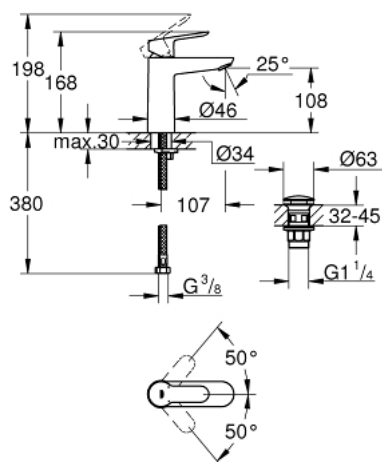

23 775 000 START EDGE ОДНОВАЖІЛЬНИЙ ЗМІШУВАЧ ДЛЯ РАКОВИНИ 1/2" М-РОЗМІРУ

ОПИС ПРОДУКТУ

- Колір: хром
- монтаж на один отвір
- металевий важіль
- GROHE SmoothControl 28 мм керамічний картридж
- GROHE LongLife поверхня
- аератор 5.7 л/хв
- система швидкого монтажу
- гладенький корпус
- з відкритим механізмом
- гнучкі з'єднувальні шланги

23 775 000 START EDGE ОДНОВАЖІЛЬНИЙ ЗМІШУВАЧ ДЛЯ РАКОВИНИ 1/2" М-РОЗМІРУ

ЗАПАСНІ ЧАСТИНИ , травня 2016 – зараз

1: Важіль (Артикул запчастини 46697000)

2: Фітингове кільце (Артикул запчастини 46715000)

3: Картридж (Артикул запчастини 46580000)