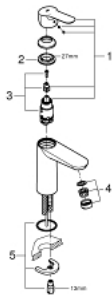

23 775 000 START EDGE ОДНОВАЖІЛЬНИЙ ЗМІШУВАЧ ДЛЯ РАКОВИНИ 1/2" М-РОЗМІРУ

ОПИС ПРОДУКТУ

- Колір: хром
- монтаж на один отвір
- металевий важіль
- GROHE SmoothControl 28 мм керамічний картридж
- GROHE LongLife поверхня
- аератор 5.7 л/хв
- система швидкого монтажу
- гладенький корпус
- з відкритим механізмом
- гнучкі з'єднувальні шланги

23 775 000 START EDGE ОДНОВАЖІЛЬНИЙ ЗМІШУВАЧ ДЛЯ РАКОВИНИ 1/2" М-РОЗМІРУ

ЗАПАСНІ ЧАСТИНИ , травня 2016 – зараз

1: Важіль (Артикул запчастини 46697000)

2: Фітингове кільце (Артикул запчастини 46715000)

3: Картридж (Артикул запчастини 46580000)

4: Аератор (Артикул запчастини 48159000)

5: Комплект для кріплення хвостовика (Артикул запчастини 46249000)

6: Монтажний ключ (Артикул запчастини 19017000)*

* Додаткові аксесуари