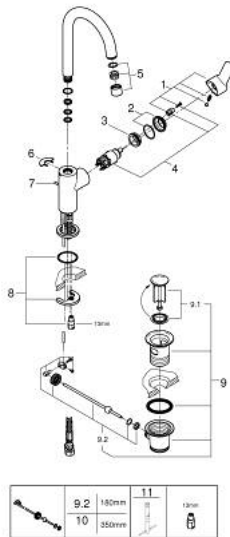

23 776 000 START EDGE ОДНОВАЖІЛЬНИЙ ЗМІШУВАЧ ДЛЯ РАКОВИНИ 1/2" L-РОЗМІРУ

ЗАПАСНІ ЧАСТИНИ , лютого 2018 – зараз

- 1: Важіль (Артикул запчастини 46812000)
- 2: Ковпачок (Артикул запчастини 46581000)
- 3: Фітингове кільце (Артикул запчастини 07419000)
- 4: Картридж (Артикул запчастини 46580000)
- 5: Аератор (Артикул запчастини 13935000)
- 6: Запобіжне кільце (Артикул запчастини 4825700M)
- 7: Висувний стрижень (Артикул запчастини 46739000)
- 8: Комплект для кріплення хвостовика (Артикул запчастини 46249000)
- 9: Комплект зливу 1 1/4" (Артикул запчастини 28910000)
- 9.1: Заглушка (Артикул запчастини 07182000)
- 9.2: Ексцентриковий стрижень (Артикул запчастини 07052000)
- 10: Ексцентриковий стрижень (Артикул запчастини 07341000)*
- 11: Монтажний ключ (Артикул запчастини 19017000)*