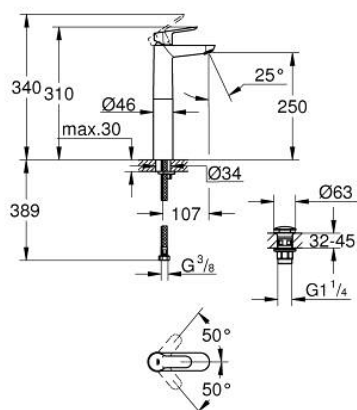

23 777 000 START EDGE ОДНОВАЖІЛЬНИЙ ЗМІШУВАЧ ДЛЯ РАКОВИНИ 1/2" XL-РОЗМІРУ

ОПИС ПРОДУКТУ

- Колір: хром
- монтаж на один отвір
- для окремо розташованих раковин
- металевий важіль
- GROHE SmoothControl 28 мм керамічний картридж
- GROHE LongLife поверхня
- GROHE EcoJoy аератор 5.7 л/хв
- система швидкого монтажу
- гладенький корпус
- з відкривним механізмом
- гнучкі з'єднувальні шланги

23 777 000 START EDGE ОДНОВАЖІЛЬНИЙ ЗМІШУВАЧ ДЛЯ РАКОВИНИ 1/2" XL-РОЗМІРУ

ЗАПАСНІ ЧАСТИНИ , травня 2019 – зараз

- 1: Важіль (Артикул запчастини 46697000)
 - 2: Фітингове кільце (Артикул запчастини 46715000)
 - 3: Картридж (Артикул запчастини 46580000)
 - 4: Аератор (Артикул запчастини 48159000)
 - 5: Комплект для кріплення хвостовика (Артикул запчастини 46249000)
 - 6: Зливний гарнітур із функцією закриття-відкриття (Артикул запчастини 65807000)
 - 7: Монтажний ключ (Артикул запчастини 19017000)*
- * Додаткові аксесуари