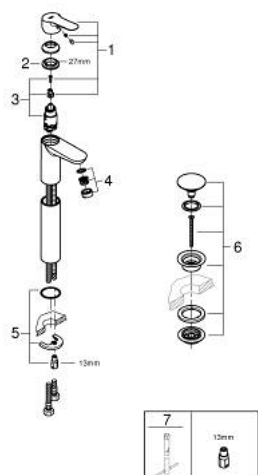

23 777 000 START EDGE ОДНОВАЖІЛЬНИЙ ЗМІШУВАЧ ДЛЯ РАКОВИНИ 1/2" XL-РОЗМІРУ

ОПИС ПРОДУКТУ

- Колір: хром
- монтаж на один отвір
- для окремо розташованих раковин
- металевий важіль
- GROHE SmoothControl 28 мм керамічний картридж
- GROHE LongLife поверхня
- GROHE EcoJoy аератор 5.7 л/хв
- система швидкого монтажу
- гладенький корпус
- з відкривним механізмом
- гнучкі з'єднувальні шланги

23 777 000 START EDGE ОДНОВАЖІЛЬНИЙ ЗМІШУВАЧ ДЛЯ РАКОВИНИ 1/2" XL-РОЗМІРУ

ЗАПАСНІ ЧАСТИНИ , травня 2019 – зараз

- 1: Важіль (Артикул запчастини 46697000)
 - 2: Фітингове кільце (Артикул запчастини 46715000)
 - 3: Картридж (Артикул запчастини 46580000)
 - 4: Аератор (Артикул запчастини 48159000)
 - 5: Комплект для кріплення хвостовика (Артикул запчастини 46249000)
 - 6: Зливний гарнітур із функцією закриття-відкриття (Артикул запчастини 65807000)
 - 7: Монтажний ключ (Артикул запчастини 19017000)*
- * Додаткові аксесуари