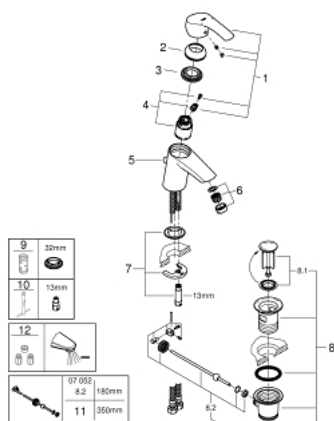

### ОПИС ПРОДУКТУ

- Колір: хром
- монтаж на один отвір
- металевий важіль
- GROHE SilkMove 35 мм керамічний картридж
- регулювання витрати води
- із обмежувачем температури
- GROHE LongLife поверхня
- GROHE EcoJoy – технологія неперевершеного потоку при економному використанні води
- максимальна витрата (при 3 бар): 3,8 л/хв
- система швидкого монтажу GROHE FastFixation
- набір донних клапанів 1 1/4"
- гнучкі з'єднувальні шланги

## 23 788 002 EUROSMART ОДНОВАЖІЛЬНИЙ ЗМІШУВАЧ ДЛЯ РАКОВИНИ 3/8" S-РОЗМІРУ

### ЗАПАСНІ ЧАСТИНИ , червня 2016 – зараз

- 1: Важіль (Артикул запчастини 46897000)
- 2: Ковпачок (Артикул запчастини 46492000)
- 3: Гвинтова муфта (Артикул запчастини 46460000)
- 4: Картридж (Артикул запчастини 46374000)
- 5: Висувний стрижень (Артикул запчастини 06329000)
- 6: Спрямовувач потоку (Артикул запчастини 42406000)
- 7: Комплект для кріплення хвостовика (Артикул запчастини 46671000)
- 8: Комплект зливу 1 1/4" (Артикул запчастини 28910000)
- 8.1: Заглушка (Артикул запчастини 07182000)
- 8.2: Ексцентриковий стрижень (Артикул запчастини 07052000)
- 9: Свічковий ключ (Артикул запчастини 19332000)\*
- 10: Монтажний ключ (Артикул запчастини 19017000)\*
- 11: Ексцентриковий стрижень (Артикул запчастини 07341000)
- 12: Комплект для економного використання води (Артикул запчастини 48186000)\*