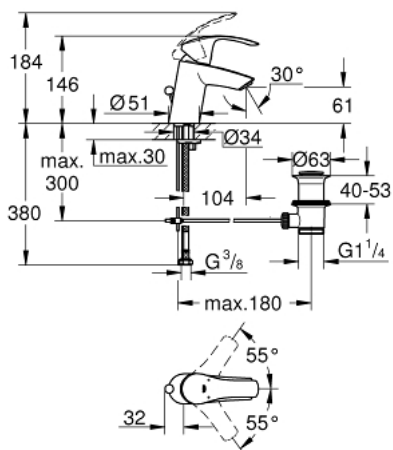

## 23 788 002 EUROSMART ОДНОВАЖІЛЬНИЙ ЗМІШУВАЧ ДЛЯ РАКОВИНИ 3/8" S-РОЗМІРУ

### ОПИС ПРОДУКТУ

- Колір: хром
- монтаж на один отвір
- металевий важіль
- GROHE SilkMove 35 мм керамічний картридж
- регулювання витрати води
- із обмежувачем температури
- GROHE LongLife поверхня
- GROHE EcoJoy – технологія неперевершеного потоку при економному використанні води
- максимальна витрата (при 3 бар): 3,8 л/хв
- система швидкого монтажу GROHE FastFixation
- набір донних клапанів 1 1/4"
- гнучкі з'єднувальні шланги