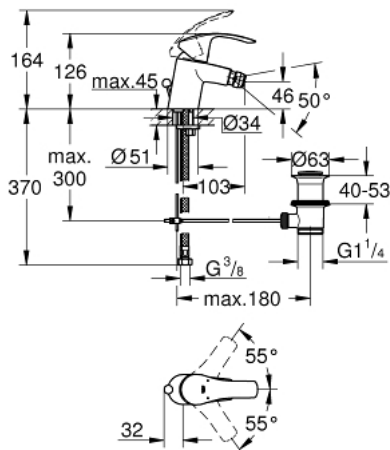

23 789 002 EUROSMART ОДНОВАЖІЛЬНИЙ ЗМІШУВАЧ ДЛЯ БІДЕ 1/2" S-РОЗМІРУ

ОПИС ПРОДУКТУ

- Колір: хром
- монтаж на один отвір
- металевий важіль
- GROHE SilkMove 35 мм керамічний картридж
- регулювання витрати води
- із обмежувачем температури
- GROHE LongLife поверхня
- GROHE EcoJoy – технологія неперевершеного потоку при економічному використанні води
- максимальна витрата (при 3 бар): 3,8 л/хв
- система швидкого монтажу GROHE FastFixation
- із шаровим шарніром
- набір донних клапанів 1 1/4"
- гнучкі з'єднувальні шланги

23 789 002 EUROSMART ОДНОВАЖІЛЬНИЙ ЗМІШУВАЧ ДЛЯ БІДЕ 1/2" S-РОЗМІРУ

ЗАПАСНІ ЧАСТИНИ , червня 2016 – зараз

- 1: Важіль (Артикул запчастини 46897000)
- 2: Ковпачок (Артикул запчастини 46492000)
- 3: Гвинтова муфта (Артикул запчастини 46460000)
- 4: Картридж (Артикул запчастини 46374000)
- 5: Висувний стрижень (Артикул запчастини 06329000)
- 6: Спрямовувач потоку (Артикул запчастини 42406000)
- 7: Комплект для кріплення хвостовика (Артикул запчастини 46671000)
- 8: Комплект зливу 1 1/4" (Артикул запчастини 28910000)
- 8.1: Заглушка (Артикул запчастини 07182000)
- 8.2: Ексцентриковий стрижень (Артикул запчастини 07052000)
- 9: Свічковий ключ (Артикул запчастини 19332000)*
- 10: Монтажний ключ (Артикул запчастини 19017000)*
- 11: Ексцентриковий стрижень (Артикул запчастини 07341000)*
- 12: Комплект для економного використання води (Артикул запчастини 48186000)*