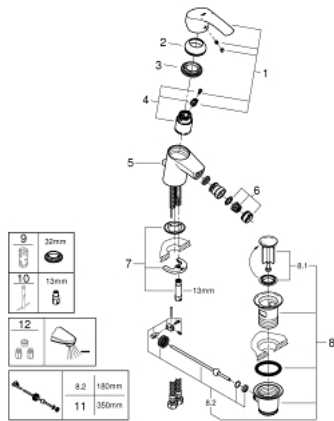

23 789 002 EUROSMART ОДНОВАЖІЛЬНИЙ ЗМІШУВАЧ ДЛЯ БІДЕ 1/2" S-РОЗМІРУ

ОПИС ПРОДУКТУ

- Колір: хром
- монтаж на один отвір
- металевий важіль
- GROHE SilkMove 35 мм керамічний картридж
- регулювання витрати води
- із обмежувачем температури
- GROHE LongLife поверхня
- GROHE EcoJoy – технологія неперевершеного потоку при економічному використанні води
- максимальна витрата (при 3 бар): 3,8 л/хв
- система швидкого монтажу GROHE FastFixation
- із шаровим шарніром
- набір донних клапанів 1 1/4"
- гнучкі з'єднувальні шланги

23 789 002 EUROSMART ОДНОВАЖІЛЬНИЙ ЗМІШУВАЧ ДЛЯ БІДЕ 1/2" S-РОЗМІРУ

ЗАПАСНІ ЧАСТИНИ , червня 2016 – зараз

- 1: Важіль (Артикул запчастини 46897000)
- 2: Ковпачок (Артикул запчастини 46492000)
- 3: Гвинтова муфта (Артикул запчастини 46460000)
- 4: Картридж (Артикул запчастини 46374000)
- 5: Висувний стрижень (Артикул запчастини 06329000)
- 6: Спрямовувач потоку (Артикул запчастини 42406000)
- 7: Комплект для кріплення хвостовика (Артикул запчастини 46671000)
- 8: Комплект зливу 1 1/4" (Артикул запчастини 28910000)
- 8.1: Заглушка (Артикул запчастини 07182000)
- 8.2: Ексцентриковий стрижень (Артикул запчастини 07052000)
- 9: Свічковий ключ (Артикул запчастини 19332000)*
- 10: Монтажний ключ (Артикул запчастини 19017000)*
- 11: Ексцентриковий стрижень (Артикул запчастини 07341000)*
- 12: Комплект для економного використання води (Артикул запчастини 48186000)*