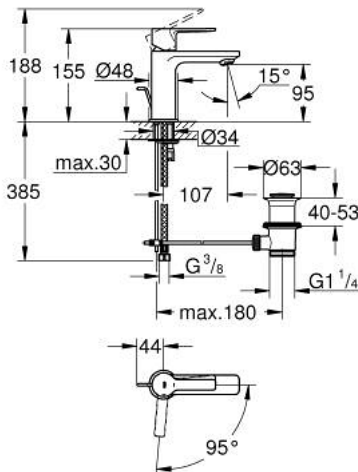

23 790 001 LINEARE ОДНОВАЖІЛЬНИЙ ЗМІШУВАЧ ДЛЯ РАКОВИНИ 1/2" XS-РОЗМІРУ

ОПИС ПРОДУКТУ

- Колір: хром
- монтаж на один отвір
- металевий важіль
- GROHE SilkMove 28 мм керамічний картридж
- EcoMode - cold water flow in mid-lever position saves energy
- із обмежувачем температури
- GROHE LongLife поверхня
- GROHE EcoJoy – технологія неперевершеного потоку при економічному використанні води
- максимальна витрата (при тиску 3 бар) 5 л/хв
- аератор із функцією SpeedClean
- GROHE FastFixation Plus система швидкого монтажу
- набір донних клапанів 1 1/4"
- гнучкі з'єднувальні шланги

23 790 001 LINEARE ОДНОВАЖІЛЬНИЙ ЗМІШУВАЧ ДЛЯ РАКОВИНИ 1/2" XS-РОЗМІРУ

ЗАПАСНІ ЧАСТИНИ , липня 2016 – зараз

- 1: Важіль (Артикул запчастини 46981000)
- 2: Ковпачок (Артикул запчастини 46581000)
- 3: Фітингове кільце (Артикул запчастини 07419000)
- 4: Картридж (Артикул запчастини 46580000)
- 5: Аератор (Артикул запчастини 48159000)
- 6: Висувний стрижень (Артикул запчастини 46739000)
- 7: Комплект для кріплення хвостовика (Артикул запчастини 46645000)
- 8: Комплект зливу 1 1/4" (Артикул запчастини 28910000)
- 8.1: Заглушка (Артикул запчастини 07182000)
- 8.2: Ексцентриковий стрижень (Артикул запчастини 07052000)
- 9: Монтажний ключ (Артикул запчастини 19017000)*
- 10: Ексцентриковий стрижень (Артикул запчастини 07341000)*