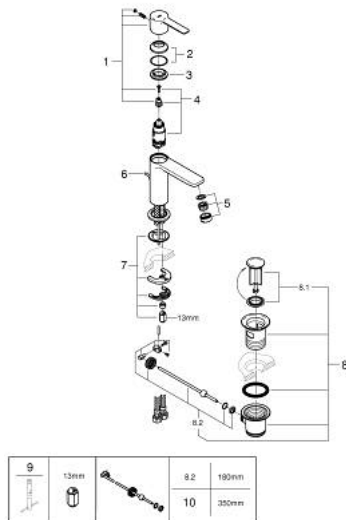

23 790 001 LINEARE ОДНОВАЖІЛЬНИЙ ЗМІШУВАЧ ДЛЯ РАКОВИНИ 1/2" XS-РОЗМІРУ

ОПИС ПРОДУКТУ

- Колір: хром
- монтаж на один отвір
- металевий важіль
- GROHE SilkMove 28 мм керамічний картридж
- EcoMode - cold water flow in mid-lever position saves energy
- із обмежувачем температури
- GROHE LongLife поверхня
- GROHE EcoJoy – технологія неперевершеного потоку при економічному використанні води
- максимальна витрата (при тиску 3 бар) 5 л/хв
- аератор із функцією SpeedClean
- GROHE FastFixation Plus система швидкого монтажу
- набір донних клапанів 1 1/4"
- гнучкі з'єднувальні шланги

23 790 001 LINEARE ОДНОВАЖІЛЬНИЙ ЗМІШУВАЧ ДЛЯ РАКОВИНИ 1/2" XS-РОЗМІРУ

ЗАПАСНІ ЧАСТИНИ , липня 2016 – зараз

- 1: Важіль (Артикул запчастини 46981000)
- 2: Ковпачок (Артикул запчастини 46581000)
- 3: Фітингове кільце (Артикул запчастини 07419000)
- 4: Картридж (Артикул запчастини 46580000)
- 5: Аератор (Артикул запчастини 48159000)
- 6: Висувний стрижень (Артикул запчастини 46739000)
- 7: Комплект для кріплення хвостовика (Артикул запчастини 46645000)
- 8: Комплект зливу 1 1/4" (Артикул запчастини 28910000)
- 8.1: Заглушка (Артикул запчастини 07182000)
- 8.2: Ексцентриковий стрижень (Артикул запчастини 07052000)
- 9: Монтажний ключ (Артикул запчастини 19017000)*
- 10: Ексцентриковий стрижень (Артикул запчастини 07341000)*