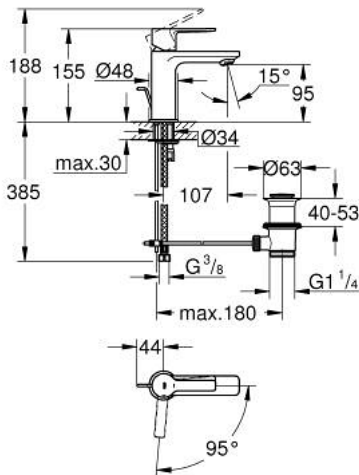

## 23 790 243 1 LINEARE ОДНОВАЖІЛЬНИЙ ЗМІШУВАЧ ДЛЯ РАКОВИНИ 1/2" XS-РОЗМІРУ

### ОПИС ПРОДУКТУ

- Колір: матовий чорний
- монтаж на один отвір
- металевий важіль
- GROHE SilkMove 28 мм керамічний картридж
- EcoMode - cold water flow in mid-lever position saves energy
- із обмежувачем температури
- GROHE EcoJoy – технологія неперевершеного потоку при економному використанні води
- максимальна витрата (при тиску 3 бар) 5 л/хв
- аератор із функцією SpeedClean
- GROHE FastFixation Plus система швидкого монтажу
- набір донних клапанів 1 1/4"
- гнучкі з'єднувальні шланги

### ЗАПАСНІ ЧАСТИНИ , травня 2024 – зараз

- 1: Важіль (Артикул запчастини 469812430)
- 2: Ковпачок (Артикул запчастини 465812430)
- 3: Фітингове кільце (Артикул запчастини 07419000)
- 4: Картридж (Артикул запчастини 46580000)
- 5: Аератор (Артикул запчастини 481592430)
- 6: lift rod (Артикул запчастини 46739KU0)
- 7: Комплект для кріплення хвостовика (Артикул запчастини 46645000)
- 8: Комплект зливу 1 1/4" (Артикул запчастини 289102430)
- 8.1: Заглушка (Артикул запчастини 071822430)
- 8.2: Ексцентриковий стрижень (Артикул запчастини 07052000)
- 9: Монтажний ключ (Артикул запчастини 19017000)\*
- 10: Ексцентриковий стрижень (Артикул запчастини 07341000)\*