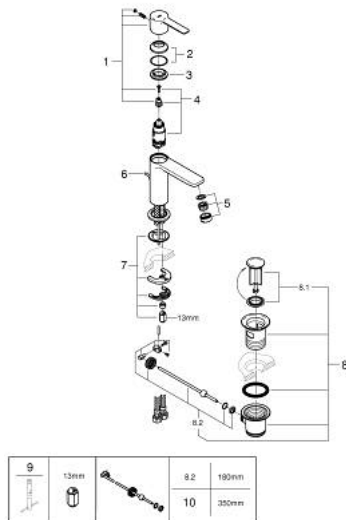

## 23 790 243 1 LINEARE ОДНОВАЖІЛЬНИЙ ЗМІШУВАЧ ДЛЯ РАКОВИНИ 1/2" XS-РОЗМІРУ

### ОПИС ПРОДУКТУ

- Колір: матовий чорний
- монтаж на один отвір
- металевий важіль
- GROHE SilkMove 28 мм керамічний картридж
- EcoMode - cold water flow in mid-lever position saves energy
- із обмежувачем температури
- GROHE EcoJoy – технологія неперевершеного потоку при економному використанні води
- максимальна витрата (при тиску 3 бар) 5 л/хв
- аератор із функцією SpeedClean
- GROHE FastFixation Plus система швидкого монтажу
- набір донних клапанів 1 1/4"
- гнучкі з'єднувальні шланги

### ЗАПАСНІ ЧАСТИНИ , травня 2024 – зараз

- 1: Важіль (Артикул запчастини 469812430)
- 2: Ковпачок (Артикул запчастини 465812430)
- 3: Фітингове кільце (Артикул запчастини 07419000)
- 4: Картридж (Артикул запчастини 46580000)
- 5: Аератор (Артикул запчастини 481592430)
- 6: lift rod (Артикул запчастини 46739KU0)
- 7: Комплект для кріплення хвостовика (Артикул запчастини 46645000)
- 8: Комплект зливу 1 1/4" (Артикул запчастини 289102430)
- 8.1: Заглушка (Артикул запчастини 071822430)
- 8.2: Ексцентриковий стрижень (Артикул запчастини 07052000)
- 9: Монтажний ключ (Артикул запчастини 19017000)\*
- 10: Ексцентриковий стрижень (Артикул запчастини 07341000)\*