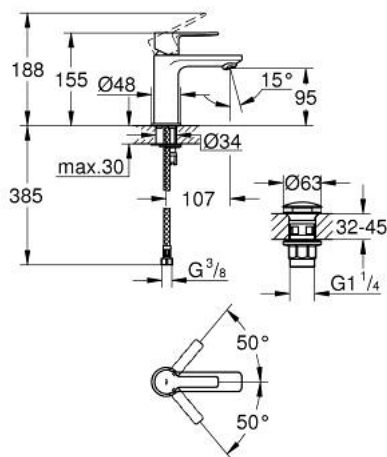

23 791 001 LINEARE ОДНОВАЖІЛЬНИЙ ЗМІШУВАЧ ДЛЯ РАКОВИНИ 1/2" XS-РОЗМІРУ

ОПИС ПРОДУКТУ

- Колір: хром
- монтаж на один отвір
- металевий важіль
- GROHE SilkMove 28 мм керамічний картридж
- із обмежувачем температури
- GROHE LongLife поверхня
- GROHE EcoJoy – технологія неперевершеного потоку при економному використанні води
- максимальна витрата (при тиску 3 бар) 5 л/хв
- аератор із функцією SpeedClean
- GROHE FastFixation Plus система швидкого монтажу
- гладкий корпус змішувача із натискним донним клапаном 1 1/4"
- гнучкі з'єднувальні шланги

23 791 001 LINEARE ОДНОВАЖИЛЬНИЙ ЗМІШУВАЧ ДЛЯ РАКОВИНИ 1/2" XS-РОЗМІРУ

ЗАПАСНІ ЧАСТИНИ , липня 2016 – зараз

- 1: Важіль (Артикул запчастини 46980000)
 - 2: Ковпачок (Артикул запчастини 46581000)
 - 3: Фітингове кільце (Артикул запчастини 07419000)
 - 4: Картридж (Артикул запчастини 46580000)
 - 5: Аератор (Артикул запчастини 48159000)
 - 6: Комплект для кріплення хвостовика (Артикул запчастини 46645000)
 - 7: Зливний гарнітур із функцією закриття-відкриття (Артикул запчастини 65807000)
 - 7.1: Ніпеля (Артикул запчастини 45986000)
 - 8: Монтажний ключ (Артикул запчастини 19017000)*
- * Додаткові аксесуари