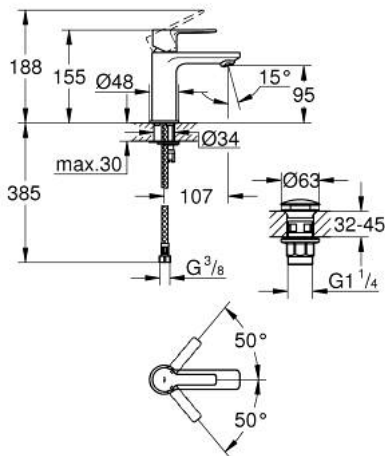

23 791 AL1 LINEARE ОДНОВАЖІЛЬНИЙ ЗМІШУВАЧ ДЛЯ РАКОВИНИ 1/2" XS-РОЗМІРУ

ОПИС ПРОДУКТУ

- Колір: графіт темний матовий
- монтаж на один отвір
- металевий важіль
- GROHE SilkMove 28 мм керамічний картридж
- із обмежувачем температури
- покриття GROHE LongLife
- GROHE EcoJoy – технологія неперевершеного потоку при економному використанні води
- GROHE SpeedClean аератор 5.7 л/хв
- максимальна витрата (при тиску 3 бар) 5 л/хв
- аератор із функцією SpeedClean
- GROHE FastFixation Plus система швидкого монтажу
- гладкий корпус змішувача із натискним донним клапаном 1 1/4"
- гнучкі з'єднувальні шланги

23 791 AL1 LINEARE ОДНОВАЖИЛЬНИЙ ЗМІШУВАЧ ДЛЯ РАКОВИНИ 1/2" XS-РОЗМІРУ

ЗАПАСНІ ЧАСТИНИ , березня 2019 – зараз

- 1: Важіль (Артикул запчастини 46980AL0)
 - 2: Ковпачок (Артикул запчастини 46581AL0)
 - 3: Фітингове кільце (Артикул запчастини 07419000)
 - 4: Картридж (Артикул запчастини 46580000)
 - 5: Аератор (Артикул запчастини 48159AL0)
 - 6: Комплект для кріплення хвостовика (Артикул запчастини 46645000)
 - 7: Зливний гарнітур із функцією закриття-відкриття (Артикул запчастини 65807AL0)
 - 8: Монтажний ключ (Артикул запчастини 19017000)*
- * Додаткові аксесуари