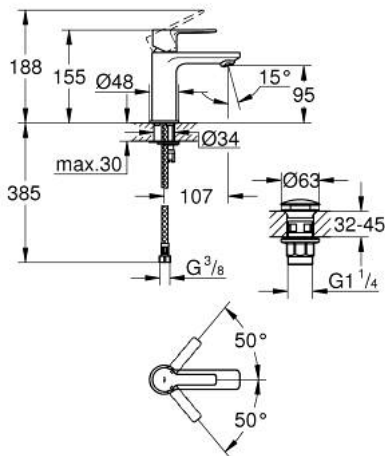

## 23 791 DC1 LINEARE ОДНОВАЖІЛЬНИЙ ЗМІШУВАЧ ДЛЯ РАКОВИНИ 1/2" XS-РОЗМІРУ

### ОПИС ПРОДУКТУ

- Колір: суперсталь
- монтаж на один отвір
- металевий важіль
- GROHE SilkMove 28 мм керамічний картридж
- із обмежувачем температури
- покриття GROHE LongLife
- GROHE EcoJoy – технологія неперевершеного потоку при економному використанні води
- максимальна витрата (при тиску 3 бар) 5 л/хв
- аератор із функцією SpeedClean
- GROHE FastFixation Plus система швидкого монтажу
- гладкий корпус змішувача із натискним донним клапаном 1 1/4"
- гнучкі з'єднувальні шланги

## 23 791 DC1 LINEARE ОДНОВАЖИЛЬНИЙ ЗМІШУВАЧ ДЛЯ РАКОВИНИ 1/2" XS-РОЗМІРУ

**ЗАПАСНІ ЧАСТИНИ**, вересня 2016 – зараз

- 1: Важіль (Артикул запчастини 46980DC0)
  - 2: Ковпачок (Артикул запчастини 46581DC0)
  - 3: Фітингове кільце (Артикул запчастини 07419000)
  - 4: Картридж (Артикул запчастини 46580000)
  - 5: Аератор (Артикул запчастини 48159DC0)
  - 6: Комплект для кріплення хвостовика (Артикул запчастини 46645000)
  - 7: Зливний гарнітур із функцією закриття-відкриття (Артикул запчастини 65807DC0)
  - 8: Монтажний ключ (Артикул запчастини 19017000)\*
- \* Додаткові аксесуари