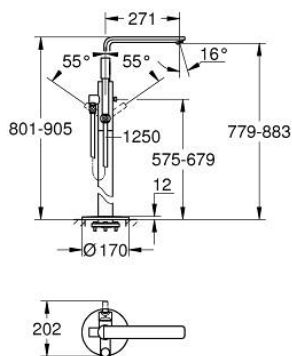

23 792 001 LINEARE ОДНОВАЖІЛЬНИЙ ЗМІШУВАЧ ДЛЯ ВАННИ, 1/2", ПІДЛОГОВОГО МОНТАЖУ

ОПИС ПРОДУКТУ

- Колір: хром
- комплект верхньої монтажної частини для 45 984
- без вбудованої частини
- GROHE SilkMove 35 мм керамічний картридж
- із обмежувачем температури
- GROHE LongLife поверхня
- автоматичний перемикач: ванна/душ
- вилив з аератором
- виступ 271 мм
- вбудований зворотній клапан у душовому виході 1/2"
- із тримачем для душу
- ручний душ з металевою лійкою
- душовий шланг 1250 мм
- захист від зворотнього потоку
- мінімальний рекомендований тиск 1.0 бар

23 792 001 LINEARE ОДНОВАЖІЛЬНИЙ ЗМІШУВАЧ ДЛЯ ВАННИ, 1/2", ПІДЛОГОВОГО МОНТАЖУ

ЗАПАСНІ ЧАСТИНИ , липня 2016 – зараз

- 1: Важіль (Артикул запчастини 46983000)
- 2: Картридж (Артикул запчастини 46374000)
- 3: Аератор (Артикул запчастини 13941000)
- 4: Фільтр для затримання бруду (Артикул запчастини 0700200M)
- 5: Ручка перемикача (Артикул запчастини 64989000)
- 6: Перемикач (Артикул запчастини 65655000)
- 7: Зворотний клапан (Артикул запчастини 08565000)