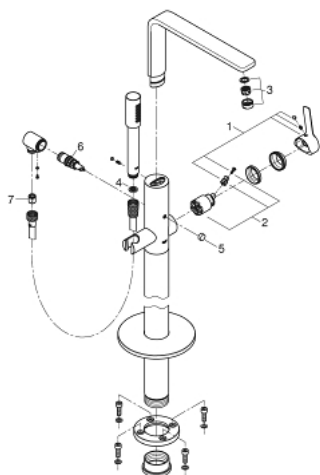

23 792 001 LINEARE ОДНОВАЖІЛЬНИЙ ЗМІШУВАЧ ДЛЯ ВАННИ, 1/2", ПІДЛОГОВОГО МОНТАЖУ

ОПИС ПРОДУКТУ

- Колір: хром
- комплект верхньої монтажної частини для 45 984
- без вбудованої частини
- GROHE SilkMove 35 мм керамічний картридж
- із обмежувачем температури
- GROHE LongLife поверхня
- автоматичний перемикач: ванна/душ
- вилив з аератором
- виступ 271 мм
- вбудований зворотній клапан у душовому виході 1/2"
- із тримачем для душу
- ручний душ з металевою лійкою
- душовий шланг 1250 мм
- захист від зворотнього потоку
- мінімальний рекомендований тиск 1.0 бар

23 792 001 LINEARE ОДНОВАЖІЛЬНИЙ ЗМІШУВАЧ ДЛЯ ВАННИ, 1/2", ПІДЛОГОВОГО МОНТАЖУ

ЗАПАСНІ ЧАСТИНИ , липня 2016 – зараз

- 1: Важіль (Артикул запчастини 46983000)
- 2: Картридж (Артикул запчастини 46374000)
- 3: Аератор (Артикул запчастини 13941000)
- 4: Фільтр для затримання бруду (Артикул запчастини 0700200M)
- 5: Ручка перемикача (Артикул запчастини 64989000)
- 6: Перемикач (Артикул запчастини 65655000)
- 7: Зворотний клапан (Артикул запчастини 08565000)