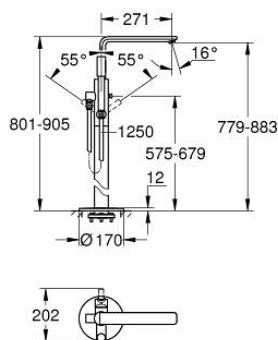

23 792 AL1 LINEARE ОДНОВАЖИЛЬНИЙ ЗМІШУВАЧ ДЛЯ ВАННИ, 1/2", ПІДЛОГОВОГО МОНТАЖУ

ОПИС ПРОДУКТУ

- Колір: графіт темний матовий
- комплект верхньої монтажної частини для 45 984
- без вбудованої частини
- GROHE SilkMove 35 мм керамічний картридж
- із обмежувачем температури
- покриття GROHE LongLife
- автоматичний перемикач: ванна/душ
- обертовий вилив із аератором і стопором
- виступ 271 мм
- вбудований зворотній клапан у душовому виході 1/2"
- із тримачем для душу
- ручний душ з металевою лійкою
- душовий шланг 1250 мм
- захист від зворотнього потоку
- мінімальний рекомендований тиск 1.0 бар

23 792 AL1 LINEARE ОДНОВАЖИЛЬНИЙ ЗМІШУВАЧ ДЛЯ ВАННИ, 1/2", ПІДЛОГОВОГО МОНТАЖУ

ЗАПАСНІ ЧАСТИНИ , березня 2019 – зараз

- 1: Важіль (Артикул запчастини 46983AL0)
- 2: Картридж (Артикул запчастини 46374000)
- 3: Аератор (Артикул запчастини 13941AL0)
- 4: Фільтр для затримання бруду (Артикул запчастини 0700200M)
- 5: Ручка перемикача (Артикул запчастини 64989AL0)
- 6: Перемикач (Артикул запчастини 65655AL0)
- 7: Зворотний клапан (Артикул запчастини 08565000)