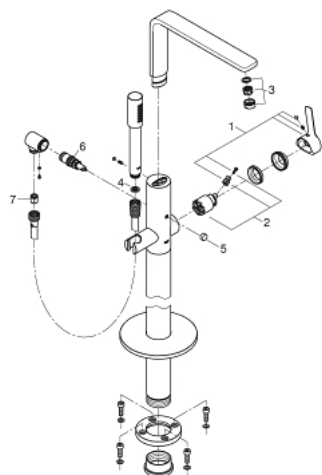

23 792 AL1 LINEARE ОДНОВАЖИЛЬНИЙ ЗМІШУВАЧ ДЛЯ ВАННИ, 1/2", ПІДЛОГОВОГО МОНТАЖУ

ОПИС ПРОДУКТУ

- Колір: графіт темний матовий
- комплект верхньої монтажної частини для 45 984
- без вбудованої частини
- GROHE SilkMove 35 мм керамічний картридж
- із обмежувачем температури
- покриття GROHE LongLife
- автоматичний перемикач: ванна/душ
- обертовий вилив із аератором і стопором
- виступ 271 мм
- вбудований зворотній клапан у душовому виході 1/2"
- із тримачем для душу
- ручний душ з металевою лійкою
- душовий шланг 1250 мм
- захист від зворотнього потоку
- мінімальний рекомендований тиск 1.0 бар

23 792 AL1 LINEARE ОДНОВАЖИЛЬНИЙ ЗМІШУВАЧ ДЛЯ ВАННИ, 1/2", ПІДЛОГОВОГО МОНТАЖУ

ЗАПАСНІ ЧАСТИНИ , березня 2019 – зараз

- 1: Важіль (Артикул запчастини 46983AL0)
- 2: Картридж (Артикул запчастини 46374000)
- 3: Аератор (Артикул запчастини 13941AL0)
- 4: Фільтр для затримання бруду (Артикул запчастини 0700200M)
- 5: Ручка перемикача (Артикул запчастини 64989AL0)
- 6: Перемикач (Артикул запчастини 65655AL0)
- 7: Зворотний клапан (Артикул запчастини 08565000)