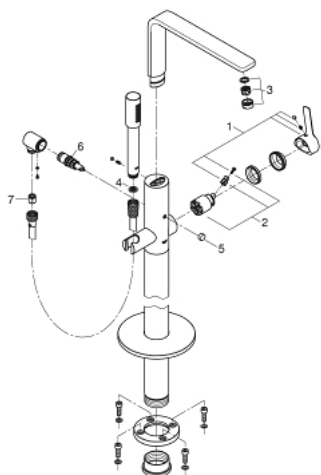

23 792 DC1 LINEARE ОДНОВАЖІЛЬНИЙ ЗМІШУВАЧ ДЛЯ ВАННИ, 1/2", ПІДЛОГОВОГО МОНТАЖУ

ОПИС ПРОДУКТУ

- Колір: суперсталь
- комплект верхньої монтажної частини для 45 984
- без вбудованої частини
- GROHE SilkMove 35 мм керамічний картридж
- із обмежувачем температури
- покриття GROHE LongLife
- автоматичний перемикач: ванна/душ
- обертовий вилив із аератором і стопором
- виступ 271 мм
- вбудований зворотній клапан у душовому виході 1/2"
- із тримачем для душу
- ручний душ з металевою лійкою
- душовий шланг 1250 мм
- захист від зворотнього потоку
- мінімальний рекомендований тиск 1.0 бар

23 792 DC1 LINEARE ОДНОВАЖІЛЬНИЙ ЗМІШУВАЧ ДЛЯ ВАННИ, 1/2", ПІДЛОГОВОГО МОНТАЖУ

ЗАПАСНІ ЧАСТИНИ , вересня 2016 – зараз

- 1: Важіль (Артикул запчастини 46983DC0)
- 2: Картридж (Артикул запчастини 46374000)
- 3: Аератор (Артикул запчастини 13941DC0)
- 4: Фільтр для затримання бруду (Артикул запчастини 0700200M)
- 5: Ручка перемикача (Артикул запчастини 64989DC0)
- 6: Перемикач (Артикул запчастини 65655DC0)
- 7: Зворотний клапан (Артикул запчастини 08565000)