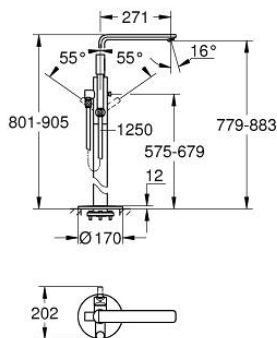

23 792 DC1 LINEARE ОДНОВАЖІЛЬНИЙ ЗМІШУВАЧ ДЛЯ ВАННИ, 1/2", ПІДЛОГОВОГО МОНТАЖУ

ОПИС ПРОДУКТУ

- Колір: суперсталь
- комплект верхньої монтажної частини для 45 984
- без вбудованої частини
- GROHE SilkMove 35 мм керамічний картридж
- із обмежувачем температури
- покриття GROHE LongLife
- автоматичний перемикач: ванна/душ
- обертовий вилив із аератором і стопором
- виступ 271 мм
- вбудований зворотній клапан у душовому виході 1/2"
- із тримачем для душу
- ручний душ з металевою лійкою
- душовий шланг 1250 мм
- захист від зворотнього потоку
- мінімальний рекомендований тиск 1.0 бар

23 792 DC1 LINEARE ОДНОВАЖІЛЬНИЙ ЗМІШУВАЧ ДЛЯ ВАННИ, 1/2", ПІДЛОГОВОГО МОНТАЖУ

ЗАПАСНІ ЧАСТИНИ , вересня 2016 – зараз

- 1: Важіль (Артикул запчастини 46983DC0)
- 2: Картридж (Артикул запчастини 46374000)
- 3: Аератор (Артикул запчастини 13941DC0)
- 4: Фільтр для затримання бруду (Артикул запчастини 0700200M)
- 5: Ручка перемикача (Артикул запчастини 64989DC0)
- 6: Перемикач (Артикул запчастини 65655DC0)
- 7: Зворотний клапан (Артикул запчастини 08565000)